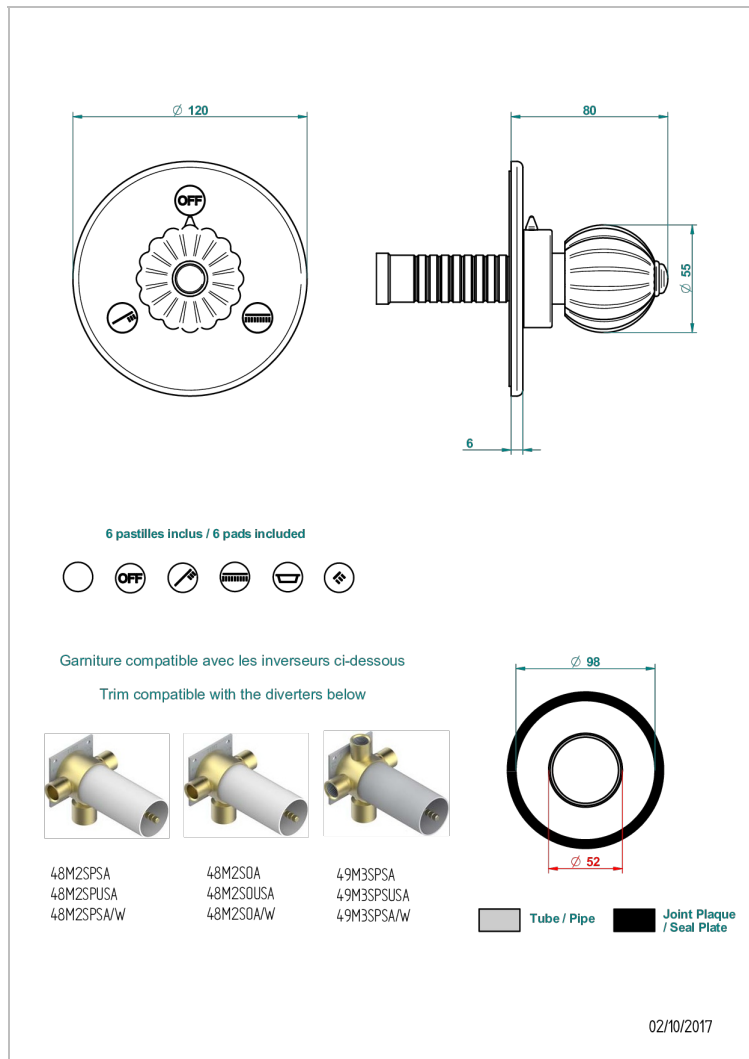

MANDARINE METAL

U1A-48M2SB

Trim for wall mounted diverter, 2 ways - ref. 48M2 and 3 ways - ref. 49M3

THG[®]
PARIS

CARACTERÍSTICAS

- Mandarin Metal
- Trim for wall mounted diverter, 2 ways - ref. 48M2 and 3 ways - ref. 49M3

PRODUCTOS RELACIONADOS

- Ref. G00-48M2SOUSA Corps d'inverseur 3 voies mural à encastrer (1 arrivée 3/4" NPT - 2 sorties 1/2" NPT- pas de fonction arrêt) avec cartouche céramique - sans garniture - Standard US
- Ref. G00-48M2SPSUSA Wall mounted 3-way diverter with ceramic cartridge for concealed installation- 1 inlet 3/4" and 2 outlets 1/2" with positive top, no shared ports - no trim
- Ref. G00-49M3SPSUSA Coprs d' inverseur 4 voies mural à encastrer (1 arrivée 3/4" - 3 sorties 1/2" avec position Stop) avec cartouche céramique - sans garniture - standard US