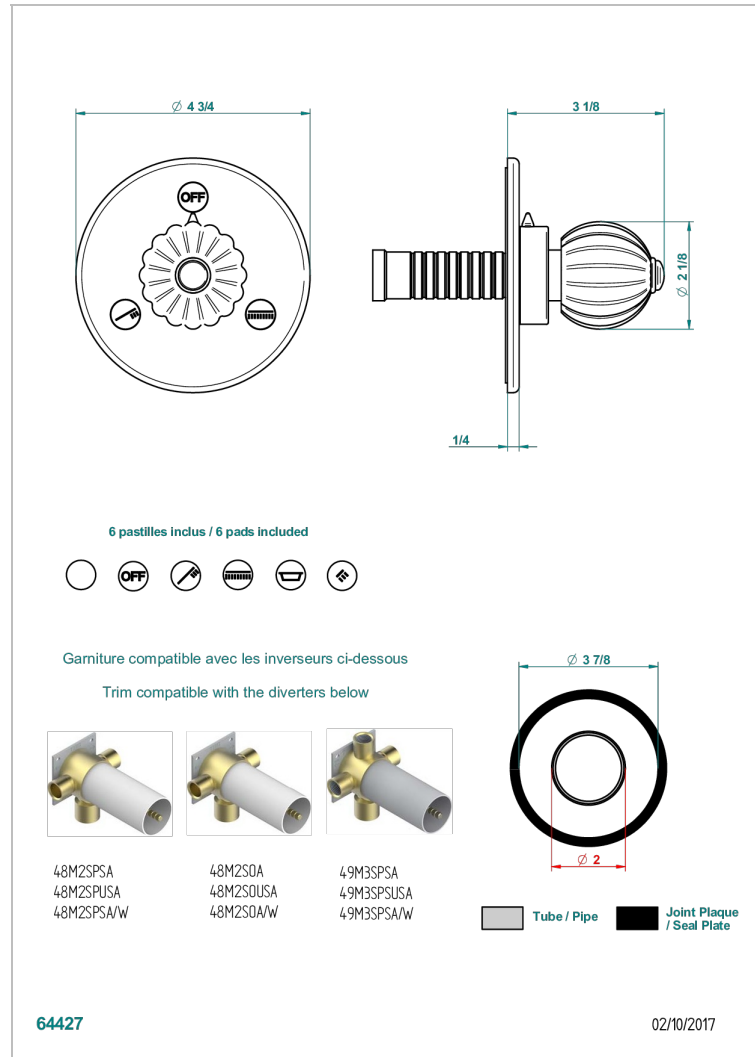

MANDARINE METAL

U1A-48M2SB

Trim for wall mounted diverter, 2 ways - ref. 48M2 and 3 ways - ref. 49M3

CARACTERÍSTICAS

- Mandarin Metal
- Trim for wall mounted diverter, 2 ways - ref. 48M2 and 3 ways - ref. 49M3

PRODUCTOS RELACIONADOS

- Ref. G00-48M2SOUSA Corps d'inverseur 3 voies mural à encastrer (1 arrivée 3/4" NPT - 2 sorties 1/2" NPT- pas de fonction arrêt) avec cartouche céramique - sans garniture - Standard US
- Ref. G00-48M2SPSUSA Wall mounted 3-way diverter with ceramic cartridge for concealed installation- 1 inlet 3/4" and 2 outlets 1/2" with positive top, no shared ports - no trim
- Ref. G00-49M3SPSUSA Coprs d' inverseur 4 voies mural à encastrer (1 arrivée 3/4" - 3 sorties 1/2" avec position Stop) avec cartouche céramique - sans garniture - standard US