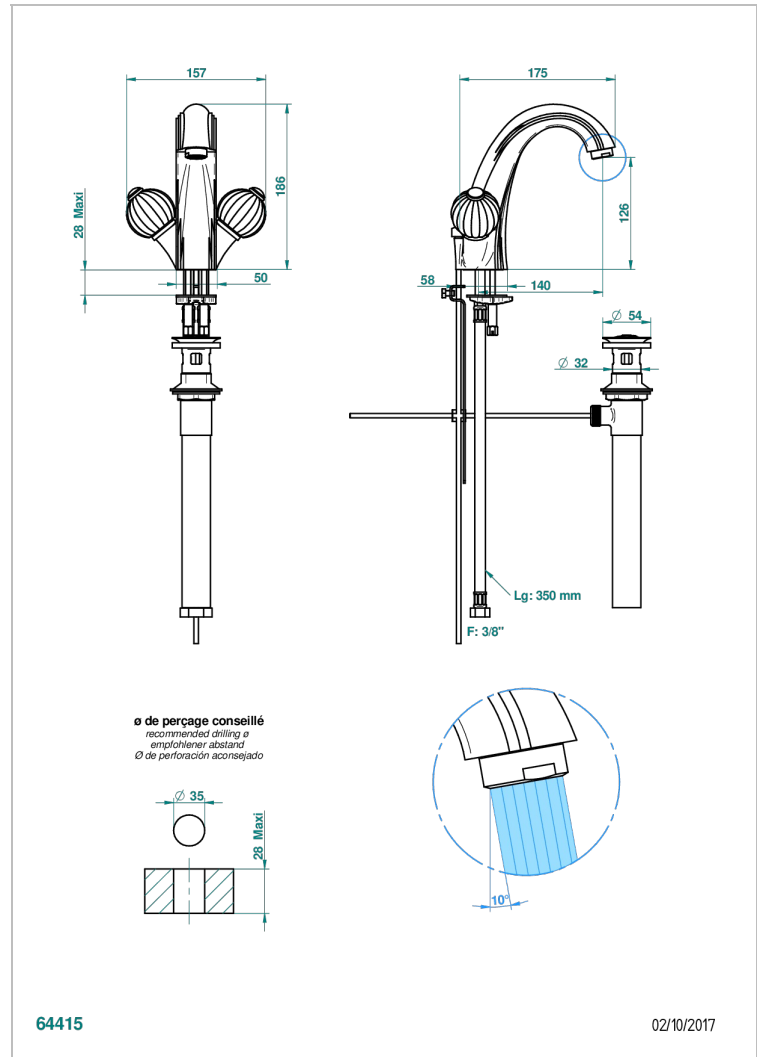

# MANDARINE CRISTAL CLAIR

U1D-2155/US

Mélangeur de lavabo avec vidage, standard américain

THG<sup>®</sup>  
PARIS

## CARACTÉRISTIQUES

- Mandarin Cristal clair
- Mélangeur de lavabo avec vidage, standard américain