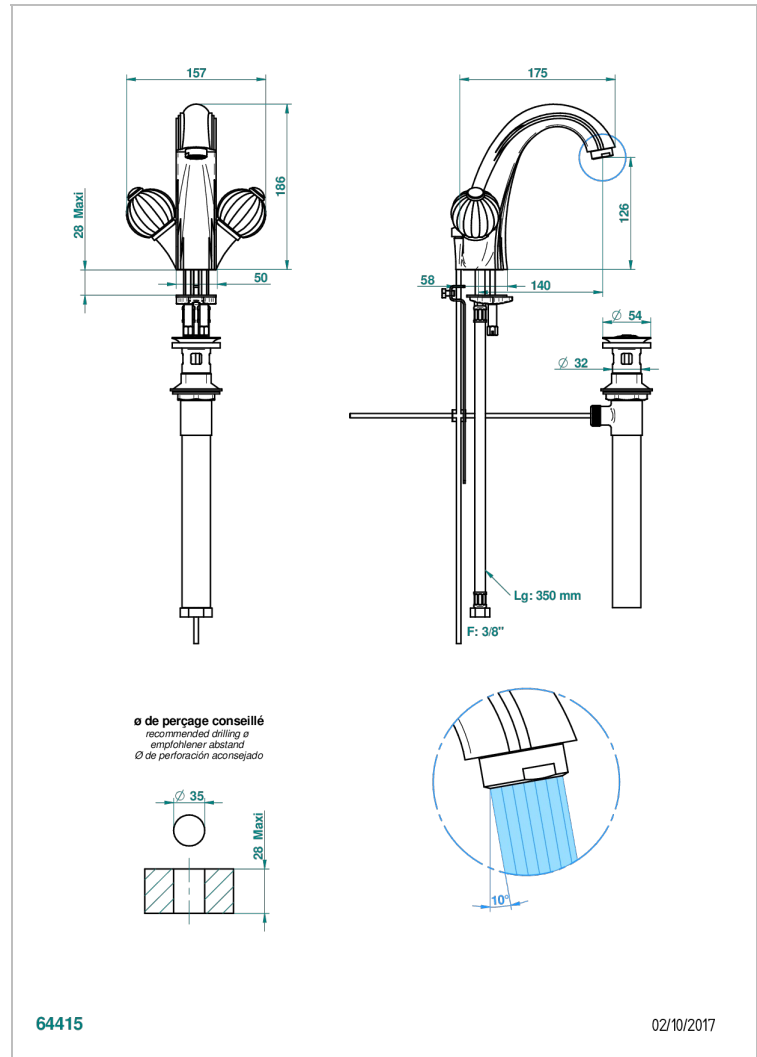

MANDARINE CRISTAL CLARO

U1D-2155/US

Single hole 2 handlelavatory set with waste

THG[®]
PARIS

CARACTERÍSTICAS

- Mandarine cristal claro
- Single hole 2 handlelavatory set with waste

ACABADOS DISPONIBLES

Bronce claro - D01
Cerámica negra mate - D30
Cobre viejo mate - H07
Cromo - A02
Cromo / dorado - G02
Cromo mate - C02

Dorado - F01
Dorado mate - F07
Dorado pálido - F30
Dorado pálido mate (sin barniz) - F31
Níquel - B01
Níquel mate - C01

Níquel viejo - H28
Pvd blush - H62
Pvd blush mate - H60
Pvd color latón - H49
Pvd color latón mate - H50
Pvd color níquel - H55