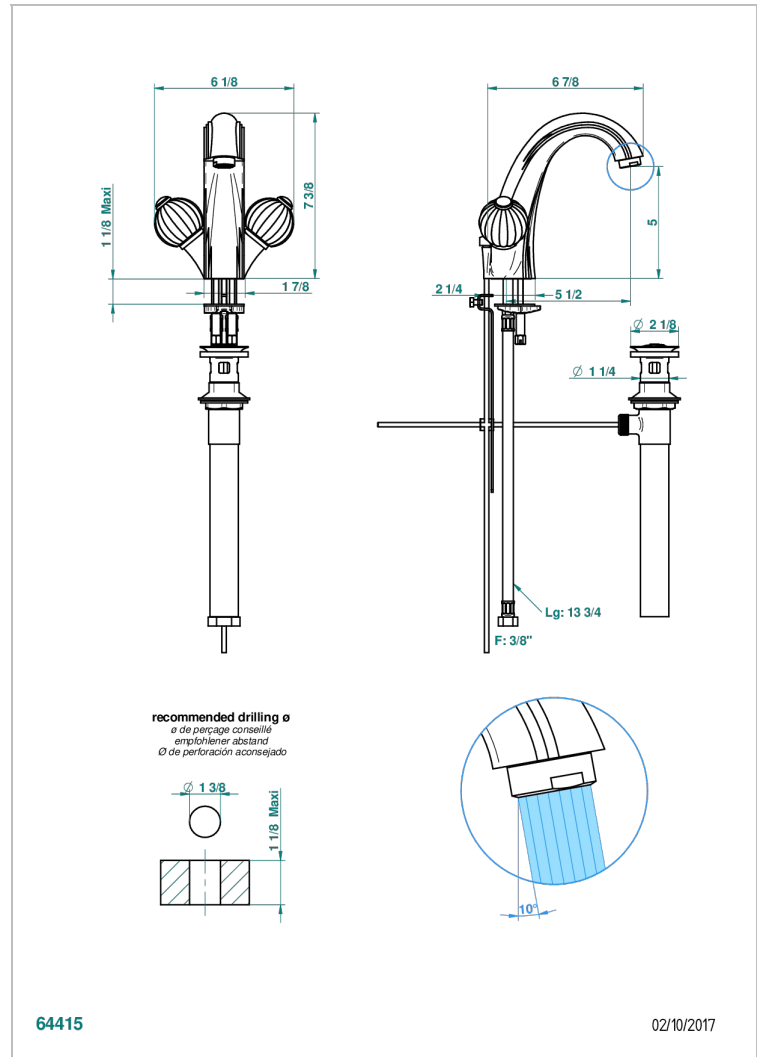

MANDARINE CRISTAL CLAIR

U1D-2155/US

Mélangeur de lavabo avec vidage, standard américain

THG[®]
PARIS

CARACTÉRISTIQUES

- Mandarin Cristal clair
- Mélangeur de lavabo avec vidage, standard américain

FINITIONS DISPONIBLES

Bronze clair - D01
Chromé - A02
Chromé / doré - G02
Chromé mat - C02
Doré brillant - F01
Doré mat - F07

Nickel brillant - B01
Nickel mat - C01
Noir mat céramique - D30
Or pâle - F30
Or pâle mat - F31
Pvd blush - H62