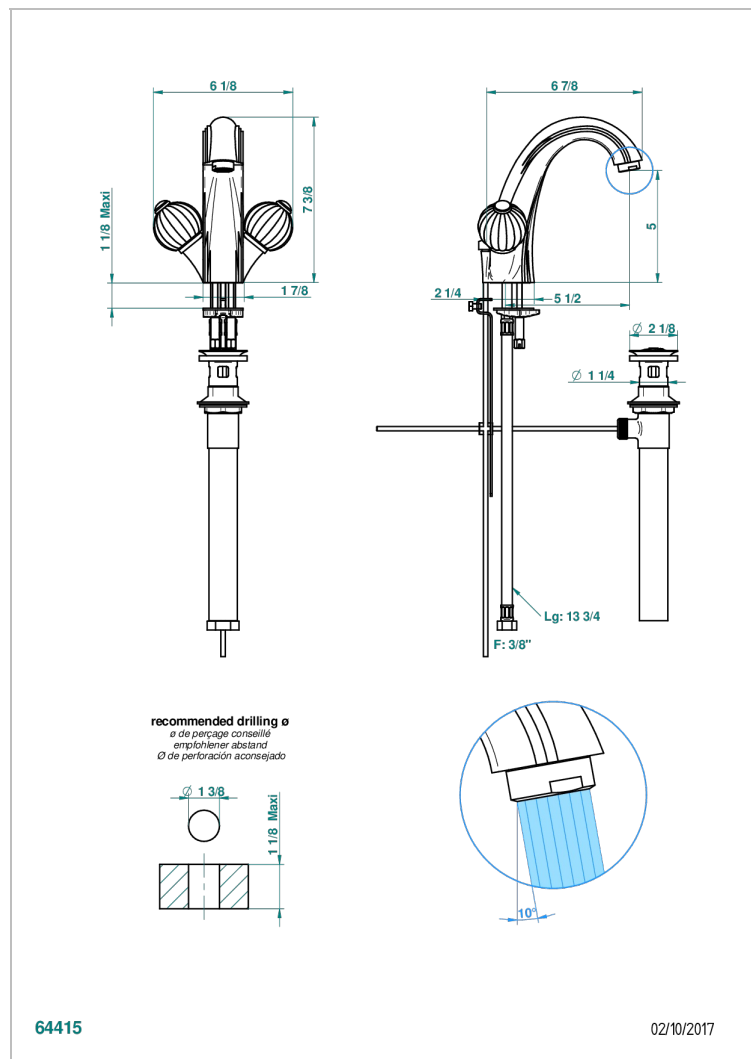

MANDARINE CRISTAL CLARO

U1D-2155/US

Single hole 2 handlelavatory set with waste

THG[®]
PARIS

CARACTERÍSTICAS

- Mandarin cristal claro
- Single hole 2 handlelavatory set with waste

ACABADOS DISPONIBLES

Bronce claro - D01
Cerámica negra mate - D30
Cobre viejo mate - H07
Cromo - A02
Cromo / dorado - G02
Cromo mate - C02

Dorado - F01
Dorado mate - F07
Dorado pálido - F30
Dorado pálido mate (sin barniz) - F31
Níquel - B01
Níquel mate - C01

Níquel viejo - H28
Pvd blush - H62
Pvd blush mate - H60
Pvd color latón - H49
Pvd color latón mate - H50
Pvd color níquel - H55