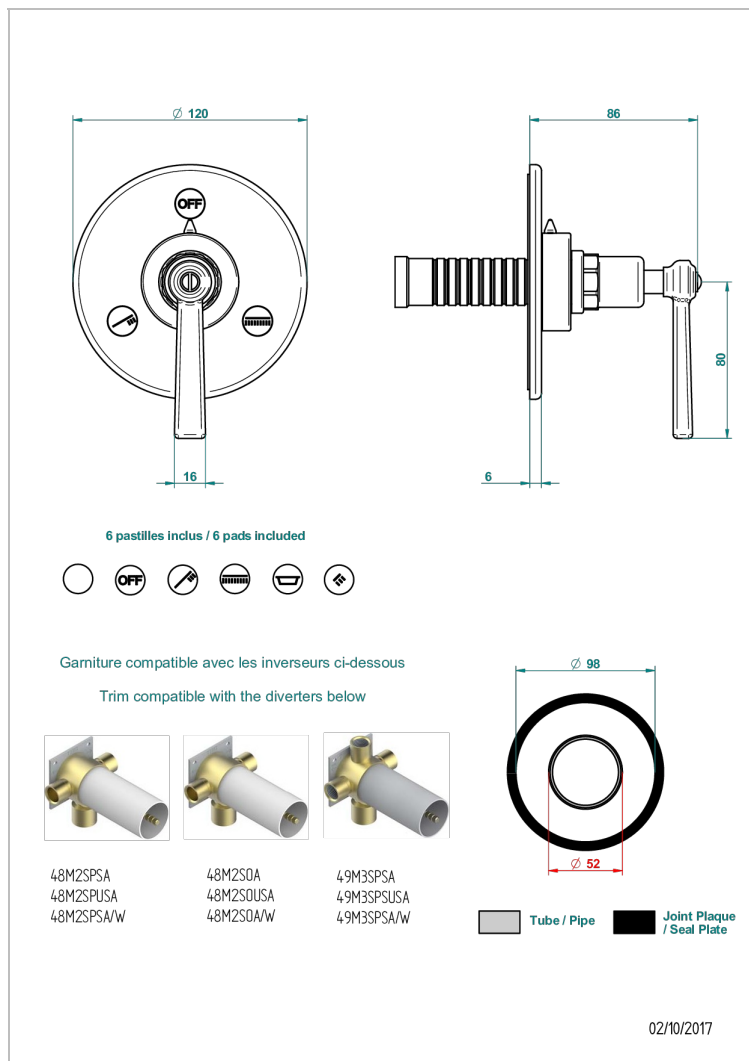

CLUB SAINT-GERMAIN CON MANETAS

G7J-48M2SB

Trim for wall mounted diverter, 2 ways - ref. 48M2 and 3 ways - ref. 49M3

CARACTERÍSTICAS

- Club Saint-Germain con manetas
- Trim for wall mounted diverter, 2 ways - ref. 48M2 and 3 ways - ref. 49M3

PRODUCTOS RELACIONADOS

- Ref. G00-48M2SOUSA Corps d'inverseur 3 voies mural à encastrer (1 arrivée 3/4" NPT - 2 sorties 1/2" NPT- pas de fonction arrêt) avec cartouche céramique - sans garniture - Standard US
- Ref. G00-48M2SPSUSA Wall mounted 3-way diverter with ceramic cartridge for concealed installation- 1 inlet 3/4" and 2 outlets 1/2" with positive top, no shared ports - no trim
- Ref. G00-49M3SPSUSA Coprs d' inverseur 4 voies mural à encastrer (1 arrivée 3/4" - 3 sorties 1/2" avec position Stop) avec cartouche céramique - sans garniture - standard US