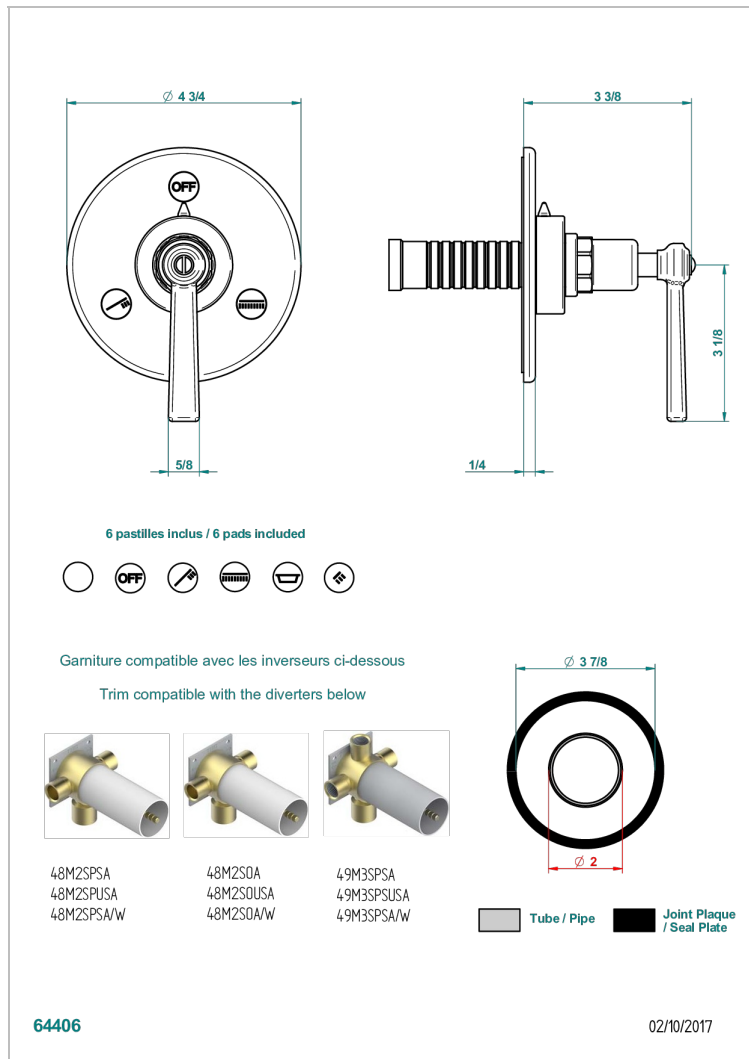

CLUB SAINT-GERMAIN CON MANETAS

G7J-48M2SB

Trim for wall mounted diverter, 2 ways - ref. 48M2 and 3 ways - ref. 49M3

CARACTERÍSTICAS

- Club Saint-Germain con manetas
- Trim for wall mounted diverter, 2 ways - ref. 48M2 and 3 ways - ref. 49M3

PRODUCTOS RELACIONADOS

- Ref. G00-48M2SOUSA Corps d'inverseur 3 voies mural à encastrer (1 arrivée 3/4" NPT - 2 sorties 1/2" NPT- pas de fonction arrêt) avec cartouche céramique - sans garniture - Standard US
- Ref. G00-48M2SPSUSA Wall mounted 3-way diverter with ceramic cartridge for concealed installation- 1 inlet 3/4" and 2 outlets 1/2" with positive top, no shared ports - no trim
- Ref. G00-49M3SPSUSA Coprs d' inverseur 4 voies mural à encastrer (1 arrivée 3/4" - 3 sorties 1/2" avec position Stop) avec cartouche céramique - sans garniture - standard US