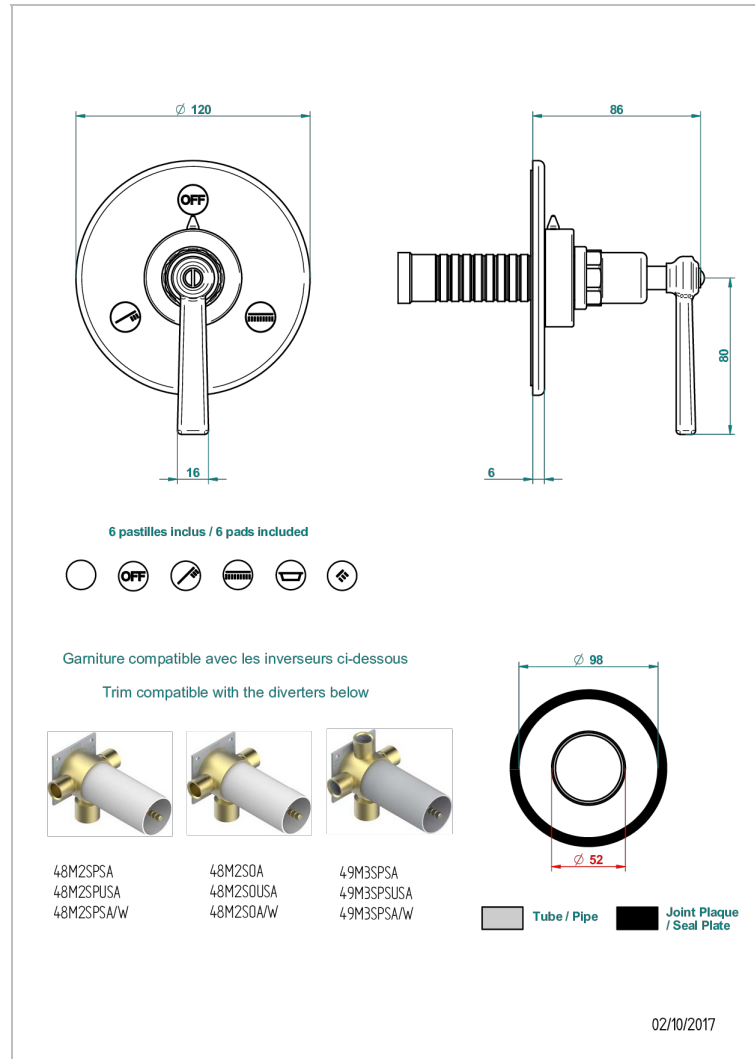

SAINT-GERMAIN CON MANETAS

G7D-48M2SB

Trim for wall mounted diverter, 2 ways - ref. 48M2 and 3 ways - ref. 49M3

CARACTERÍSTICAS

- Saint-germain con manetas
- Trim for wall mounted diverter, 2 ways - ref. 48M2 and 3 ways - ref. 49M3

PRODUCTOS RELACIONADOS

- Ref. G00-48M2SOUSA Corps d'inverseur 3 voies mural à encastrer (1 arrivée 3/4" NPT - 2 sorties 1/2" NPT- pas de fonction arrêt) avec cartouche céramique - sans garniture - Standard US
- Ref. G00-48M2SPSUSA Wall mounted 3-way diverter with ceramic cartridge for concealed installation- 1 inlet 3/4" and 2 outlets 1/2" with positive top, no shared ports - no trim
- Ref. G00-49M3SPSUSA Coprs d' inverseur 4 voies mural à encastrer (1 arrivée 3/4" - 3 sorties 1/2" avec position Stop) avec cartouche céramique - sans garniture - standard US