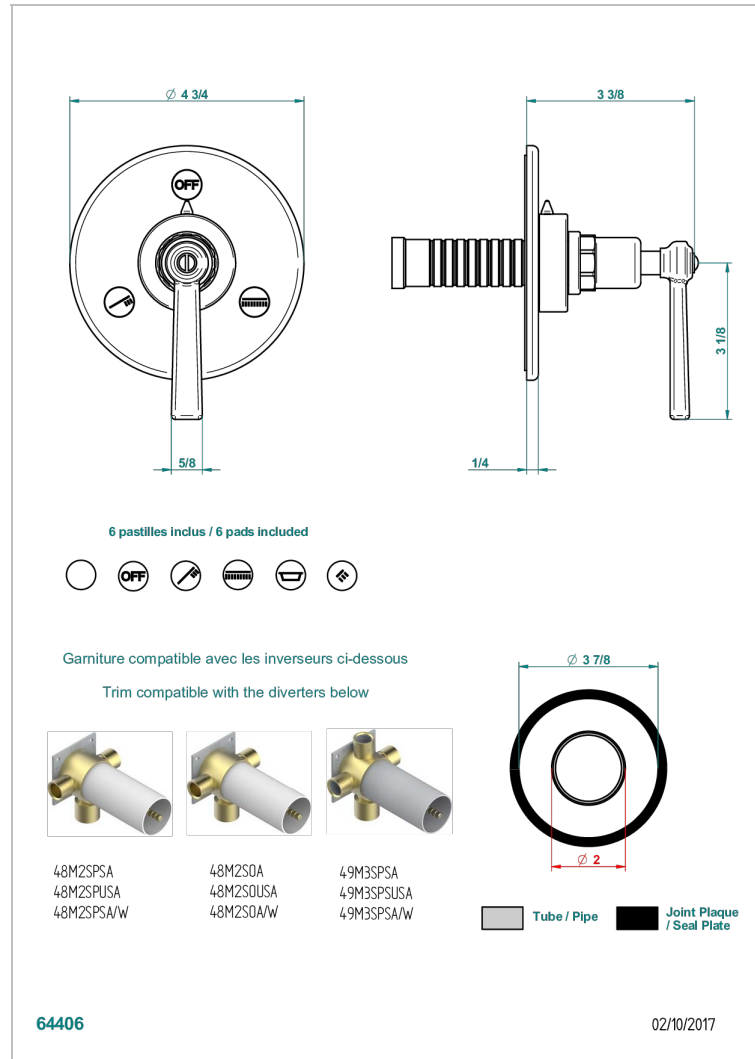

# SAINT-GERMAIN CON MANETAS

G7D-48M2SB

Trim for wall mounted diverter, 2 ways - ref. 48M2 and 3 ways - ref. 49M3

## CARACTERÍSTICAS

- Saint-germain con manetas
- Trim for wall mounted diverter, 2 ways - ref. 48M2 and 3 ways - ref. 49M3

## PRODUCTOS RELACIONADOS

- Ref. G00-48M2SOUSA Corps d'inverseur 3 voies mural à encastrer (1 arrivée 3/4" NPT - 2 sorties 1/2" NPT- pas de fonction arrêt) avec cartouche céramique - sans garniture - Standard US
- Ref. G00-48M2SPSUSA Wall mounted 3-way diverter with ceramic cartridge for concealed installation- 1 inlet 3/4" and 2 outlets 1/2" with positive top, no shared ports - no trim
- Ref. G00-49M3SPSUSA Coprs d' inverseur 4 voies mural à encastrer (1 arrivée 3/4" - 3 sorties 1/2"avec position Stop) avec cartouche céramique - sans garniture - standard US