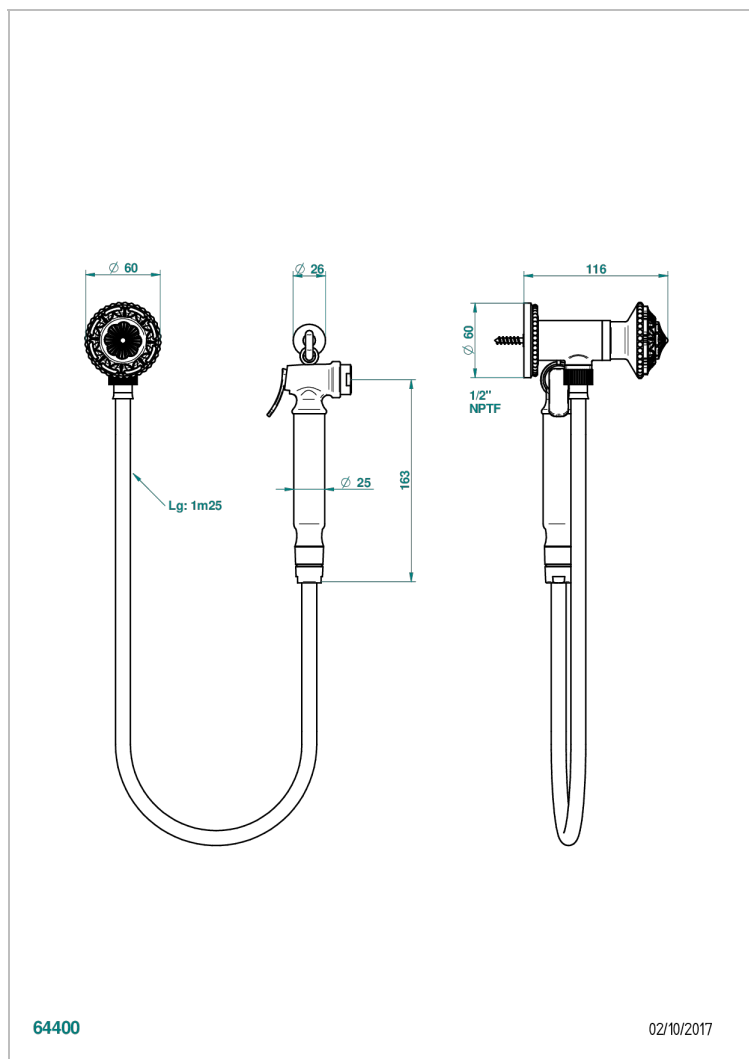

Ensemble hygiénique oriental comprenant : robinet d'arrêt, flexible 1,25 m, douchette à gâchette et crochet - standard américain

CARACTÉRISTIQUES

- Tête à disque céramique 1/2" 1/4 tour
- Flexible métallique 1,25 m renforcé
- Douchette à gâchette en laiton avec réducteur de débit et clapet anti-retour
- Raccordement aux standards US

FINITIONS DISPONIBLES

- Chromé - A02
- Chromé / doré - G02
- Doré brillant - F01
- Nickel brillant - B01