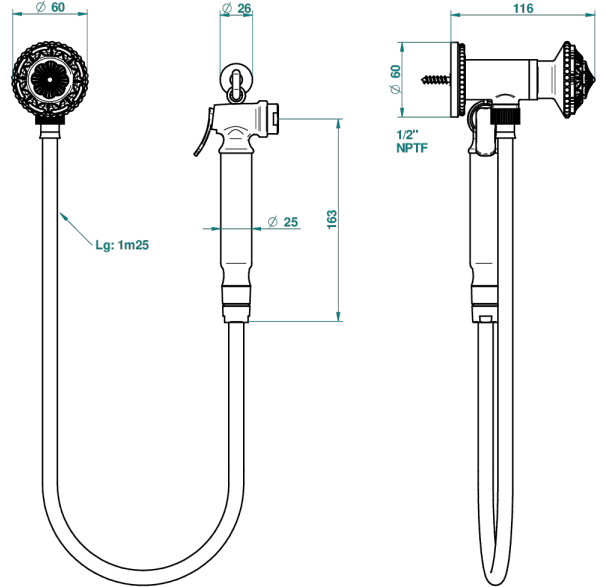

Conjunto higiénico con llave de paso, flexo reforzado 1m25, tele-ducha con gatillo y gancho.

## CARACTERÍSTICAS

- Versailles
- Conjunto higiénico con llave de paso, flexo reforzado 1m25, tele-ducha con gatillo y gancho.

## ACABADOS DISPONIBLES

Cromo - A02  
Cromo / dorado - G02  
Dorado - F01  
Níquel - B01