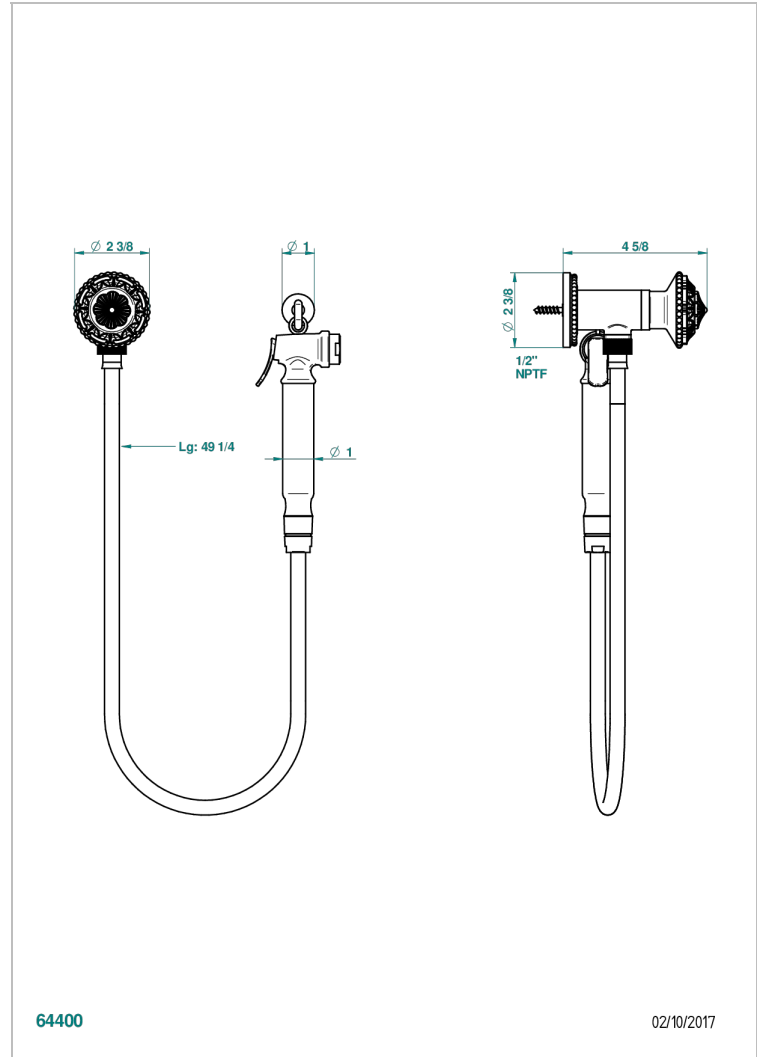

Ensemble hygiénique oriental comprenant : robinet d'arrêt, flexible 1,25 m, douchette à gâchette et crochet - standard américain

### CARACTÉRISTIQUES

- Tête à disque céramique 1/2" 1/4 tour
- Flexible métallique 1,25 m renforcé
- Douchette à gâchette en laiton avec réducteur de débit et clapet anti-retour
- Raccordement aux standards US