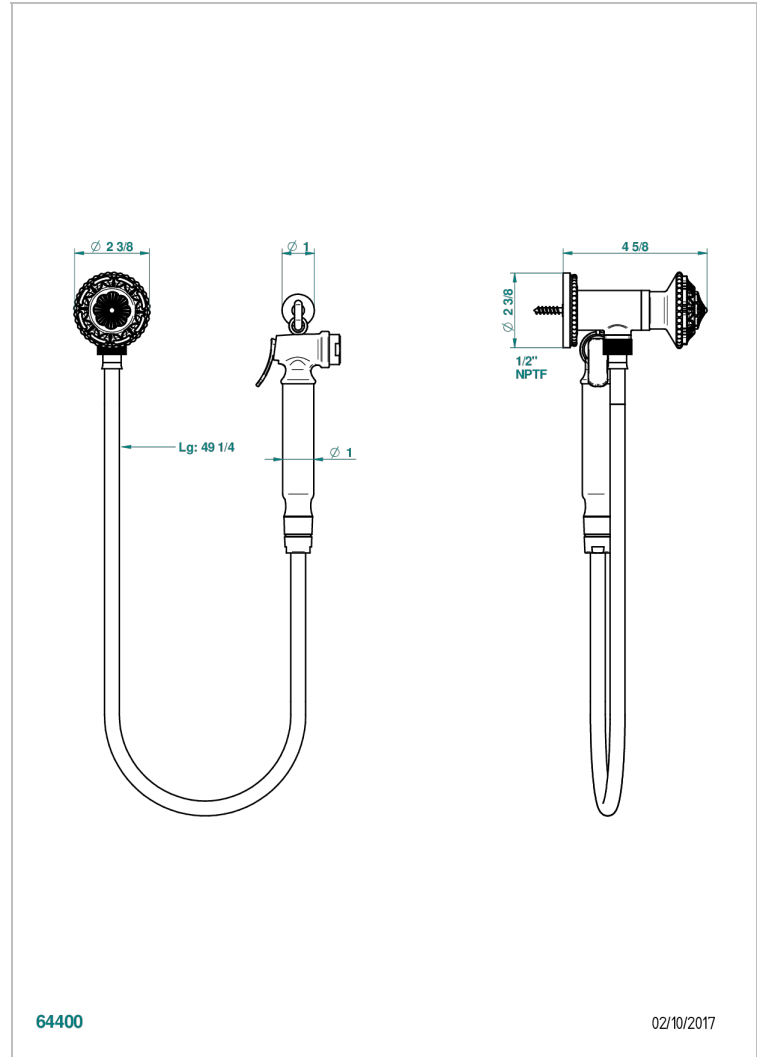

Conjunto higiénico con llave de paso, flexo reforzado 1m25, tele-ducha con gatillo y gancho.

64400

02/10/2017

CARACTERÍSTICAS

- Versailles
- Conjunto higiénico con llave de paso, flexo reforzado 1m25, tele-ducha con gatillo y gancho.

ACABADOS DISPONIBLES

Cromo - A02
Cromo / dorado - G02
Dorado - F01
Níquel - B01