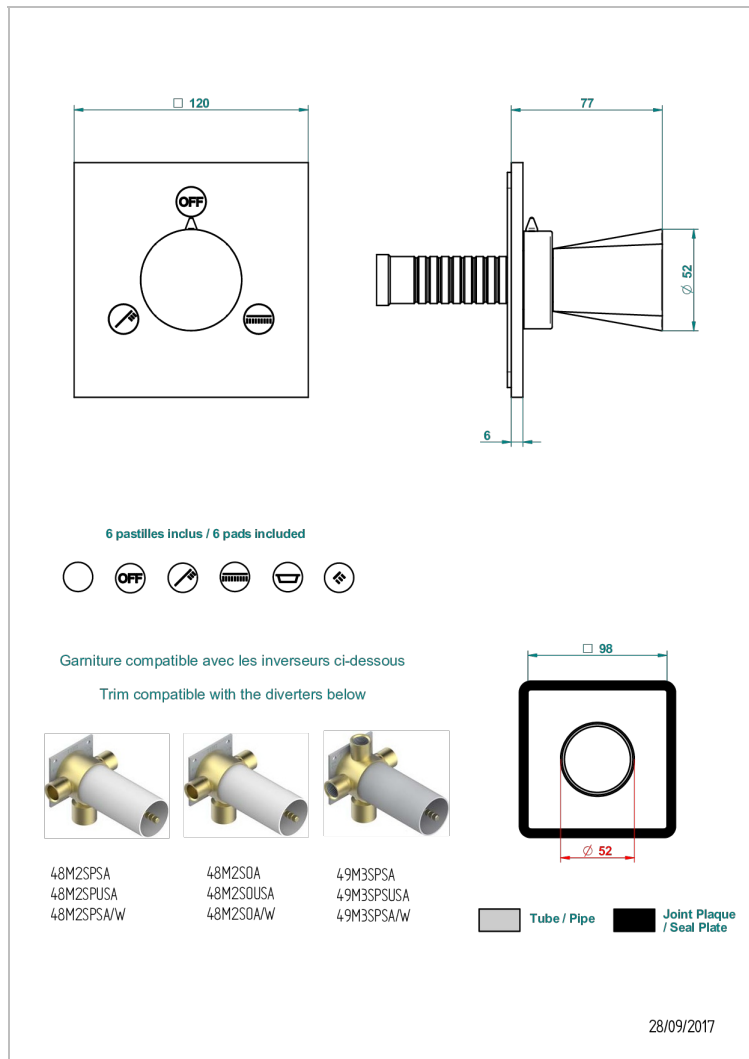

METAMORPHOSE

G6A-48M2SB

Trim for wall mounted diverter, 2 ways - ref. 48M2 and 3 ways - ref. 49M3

CARACTERÍSTICAS

- Métamorphose
- Trim for wall mounted diverter, 2 ways - ref. 48M2 and 3 ways - ref. 49M3

PRODUCTOS RELACIONADOS

- Ref. G00-48M2SOUSA Corps d'inverseur 3 voies mural à encastrer (1 arrivée 3/4" NPT - 2 sorties 1/2" NPT- pas de fonction arrêt) avec cartouche céramique - sans garniture - Standard US
- Ref. G00-48M2SPSUSA Wall mounted 3-way diverter with ceramic cartridge for concealed installation- 1 inlet 3/4" and 2 outlets 1/2" with positive top, no shared ports - no trim
- Ref. G00-49M3SPSUSA Coprs d' inverseur 4 voies mural à encastrer (1 arrivée 3/4" - 3 sorties 1/2" avec position Stop) avec cartouche céramique - sans garniture - standard US