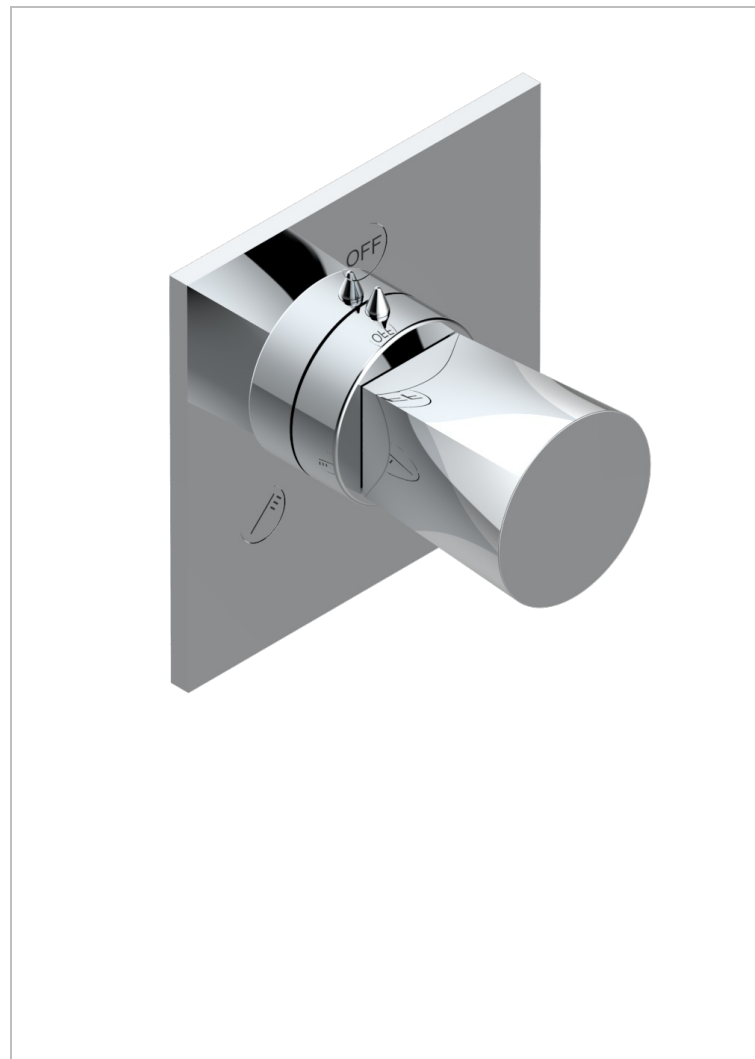

METAMORPHOSE

G6A-48M2SB

Trim for wall mounted diverter, 2 ways - ref. 48M2 and 3 ways - ref. 49M3

CARACTERÍSTICAS

- Métamorphose
- Trim for wall mounted diverter, 2 ways - ref. 48M2 and 3 ways - ref. 49M3

PRODUCTOS RELACIONADOS

- Ref. G00-48M2SOUSA Corps d'inverseur 3 voies mural à encastrer (1 arrivée 3/4" NPT - 2 sorties 1/2" NPT- pas de fonction arrêt) avec cartouche céramique - sans garniture - Standard US
- Ref. G00-48M2SPSUSA Wall mounted 3-way diverter with ceramic cartridge for concealed installation- 1 inlet 3/4" and 2 outlets 1/2" with positive top, no shared ports - no trim
- Ref. G00-49M3SPSUSA Coprs d' inverseur 4 voies mural à encastrer (1 arrivée 3/4" - 3 sorties 1/2" avec position Stop) avec cartouche céramique - sans garniture - standard US

ACABADOS DISPONIBLES

Bronce claro - D01
Cerámica negra mate - D30
Cobre viejo mate - H07
Cromo - A02
Cromo mate - C02
Dorado - F01

Dorado mate - F07
Dorado pálido - F30
Dorado pálido mate (sin barniz) - F31
Níquel - B01
Níquel mate - C01
Níquel viejo - H28