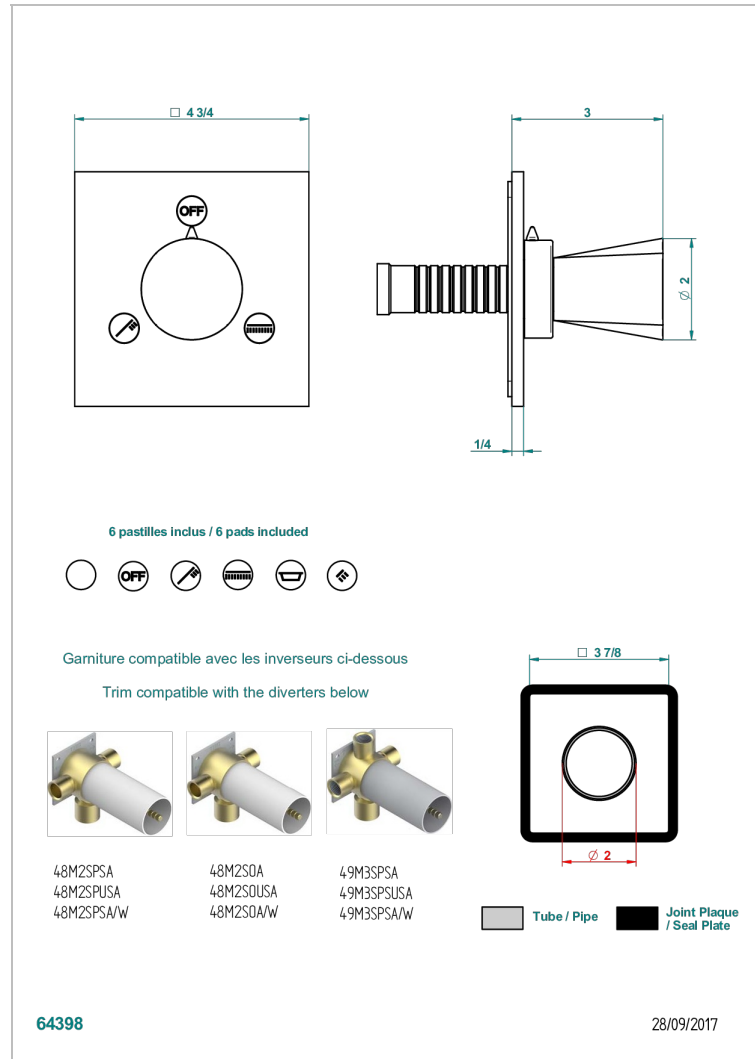

METAMORPHOSE

G6A-48M2SB

Trim for wall mounted diverter, 2 ways - ref. 48M2 and 3 ways - ref. 49M3

CARACTERÍSTICAS

- Métamorphose
- Trim for wall mounted diverter, 2 ways - ref. 48M2 and 3 ways - ref. 49M3

PRODUCTOS RELACIONADOS

- Ref. G00-48M2SOUSA Corps d'inverseur 3 voies mural à encastrer (1 arrivée 3/4" NPT - 2 sorties 1/2" NPT- pas de fonction arrêt) avec cartouche céramique - sans garniture - Standard US
- Ref. G00-48M2SPSUSA Wall mounted 3-way diverter with ceramic cartridge for concealed installation- 1 inlet 3/4" and 2 outlets 1/2" with positive top, no shared ports - no trim
- Ref. G00-49M3SPSUSA Coprs d' inverseur 4 voies mural à encastrer (1 arrivée 3/4" - 3 sorties 1/2" avec position Stop) avec cartouche céramique - sans garniture - standard US