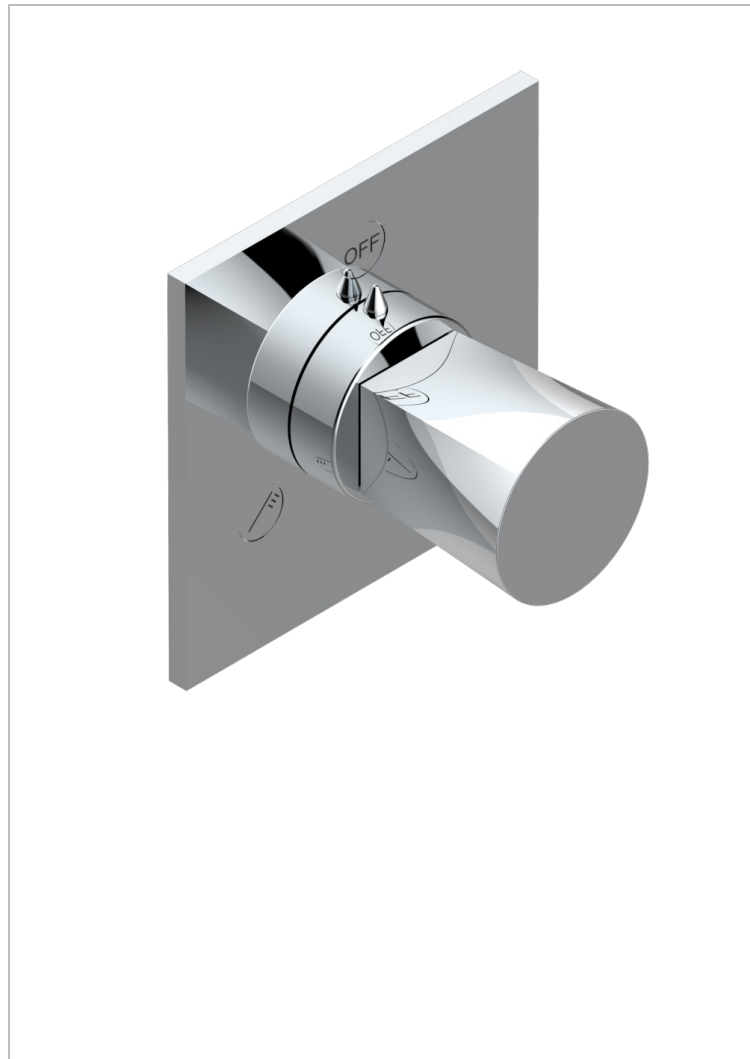

METAMORPHOSE

G6A-48M2SB

Trim for wall mounted diverter, 2 ways - ref. 48M2 and 3 ways - ref. 49M3

CARACTERÍSTICAS

- Métamorphose
- Trim for wall mounted diverter, 2 ways - ref. 48M2 and 3 ways - ref. 49M3

PRODUCTOS RELACIONADOS

- Ref. G00-48M2SOUSA Corps d'inverseur 3 voies mural à encastrer (1 arrivée 3/4" NPT - 2 sorties 1/2" NPT- pas de fonction arrêt) avec cartouche céramique - sans garniture - Standard US
- Ref. G00-48M2SPSUSA Wall mounted 3-way diverter with ceramic cartridge for concealed installation- 1 inlet 3/4" and 2 outlets 1/2" with positive top, no shared ports - no trim
- Ref. G00-49M3SPSUSA Coprs d' inverseur 4 voies mural à encastrer (1 arrivée 3/4" - 3 sorties 1/2" avec position Stop) avec cartouche céramique - sans garniture - standard US

ACABADOS DISPONIBLES

Bronce claro - D01
Cerámica negra mate - D30
Cobre viejo mate - H07
Cromo - A02
Cromo mate - C02
Dorado - F01

Dorado mate - F07
Dorado pálido - F30
Dorado pálido mate (sin barniz) - F31
Níquel - B01
Níquel mate - C01
Níquel viejo - H28