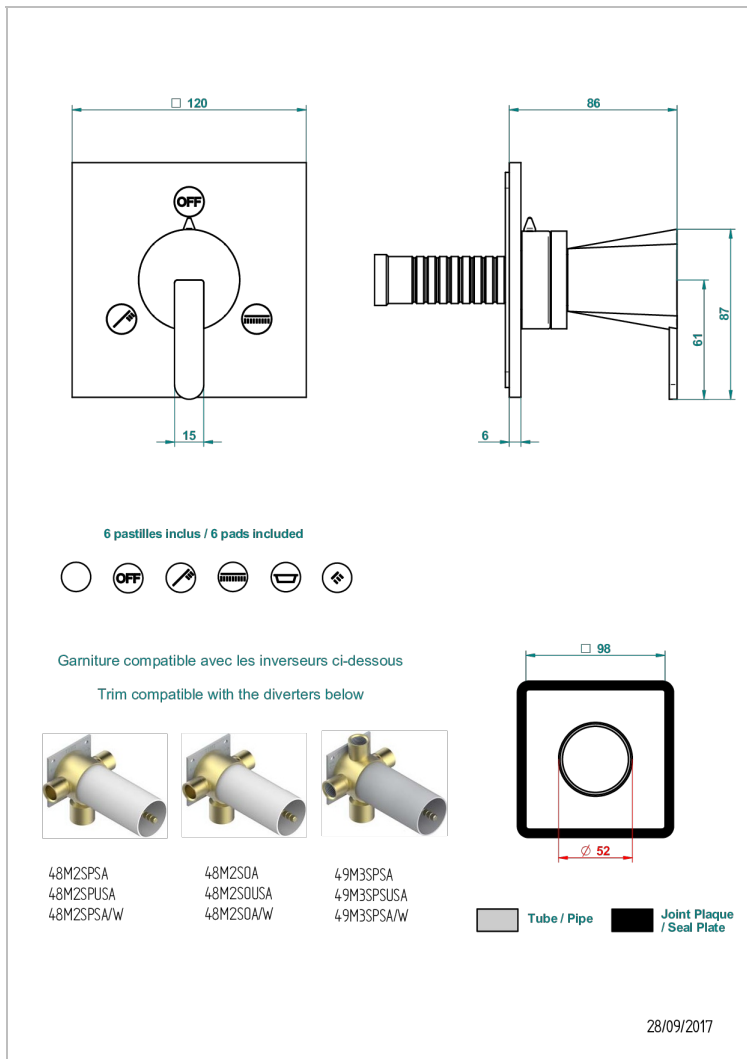

METAMORPHOSE, CERAMICA NEGRA

G6D-48M2SB

Trim for wall mounted diverter, 2 ways - ref. 48M2 and 3 ways - ref. 49M3

CARACTERÍSTICAS

- Métamorphose, cerámica negra
- Trim for wall mounted diverter, 2 ways - ref. 48M2 and 3 ways - ref. 49M3

PRODUCTOS RELACIONADOS

- Ref. G00-48M2SOUSA Corps d'inverseur 3 voies mural à encastrer (1 arrivée 3/4" NPT - 2 sorties 1/2" NPT- pas de fonction arrêt) avec cartouche céramique - sans garniture - Standard US
- Ref. G00-48M2SPSUSA Wall mounted 3-way diverter with ceramic cartridge for concealed installation- 1 inlet 3/4" and 2 outlets 1/2" with positive top, no shared ports - no trim
- Ref. G00-49M3SPSUSA Coprs d' inverseur 4 voies mural à encastrer (1 arrivée 3/4" - 3 sorties 1/2" avec position Stop) avec cartouche céramique - sans garniture - standard US