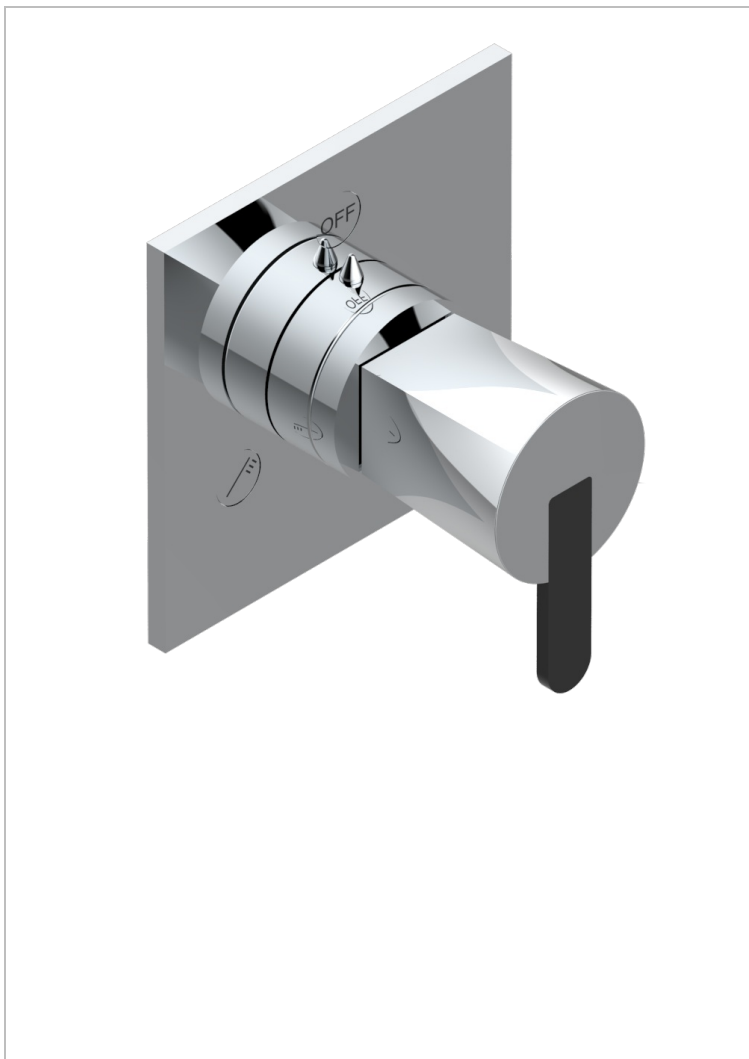

METAMORPHOSE, CERAMICA NEGRA

G6D-48M2SB

Trim for wall mounted diverter, 2 ways - ref. 48M2 and 3 ways - ref. 49M3

CARACTERÍSTICAS

- Métamorphose, cerámica negra
- Trim for wall mounted diverter, 2 ways - ref. 48M2 and 3 ways - ref. 49M3

PRODUCTOS RELACIONADOS

- Ref. G00-48M2SOUSA Corps d'inverseur 3 voies mural à encastrer (1 arrivée 3/4" NPT - 2 sorties 1/2" NPT- pas de fonction arrêt) avec cartouche céramique - sans garniture - Standard US
- Ref. G00-48M2SPSUSA Wall mounted 3-way diverter with ceramic cartridge for concealed installation- 1 inlet 3/4" and 2 outlets 1/2" with positive top, no shared ports - no trim
- Ref. G00-49M3SPSUSA Coprs d' inverseur 4 voies mural à encastrer (1 arrivée 3/4" - 3 sorties 1/2" avec position Stop) avec cartouche céramique - sans garniture - standard US

ACABADOS DISPONIBLES

Bronce claro - D01
Cerámica negra mate - D30
Cobre viejo mate - H07
Cromo - A02
Cromo mate - C02
Dorado - F01

Dorado mate - F07
Dorado pálido - F30
Dorado pálido mate (sin barniz) - F31
Níquel - B01
Níquel mate - C01
Níquel viejo - H28