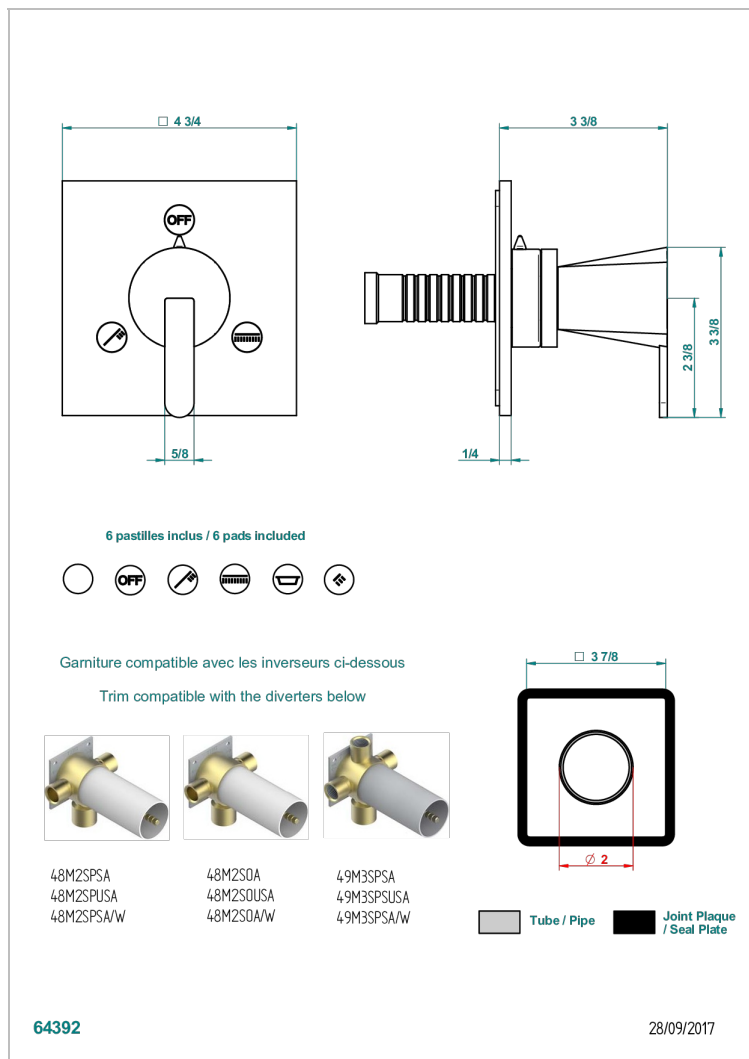

METAMORPHOSE, CERAMICA NEGRA

G6D-48M2SB

Trim for wall mounted diverter, 2 ways - ref. 48M2 and 3 ways - ref. 49M3

CARACTERÍSTICAS

- Métamorphose, cerámica negra
- Trim for wall mounted diverter, 2 ways - ref. 48M2 and 3 ways - ref. 49M3

PRODUCTOS RELACIONADOS

- Ref. G00-48M2SOUSA Corps d'inverseur 3 voies mural à encastrer (1 arrivée 3/4" NPT - 2 sorties 1/2" NPT- pas de fonction arrêt) avec cartouche céramique - sans garniture - Standard US
- Ref. G00-48M2SPSUSA Wall mounted 3-way diverter with ceramic cartridge for concealed installation- 1 inlet 3/4" and 2 outlets 1/2" with positive top, no shared ports - no trim
- Ref. G00-49M3SPSUSA Coprs d' inverseur 4 voies mural à encastrer (1 arrivée 3/4" - 3 sorties 1/2" avec position Stop) avec cartouche céramique - sans garniture - standard US