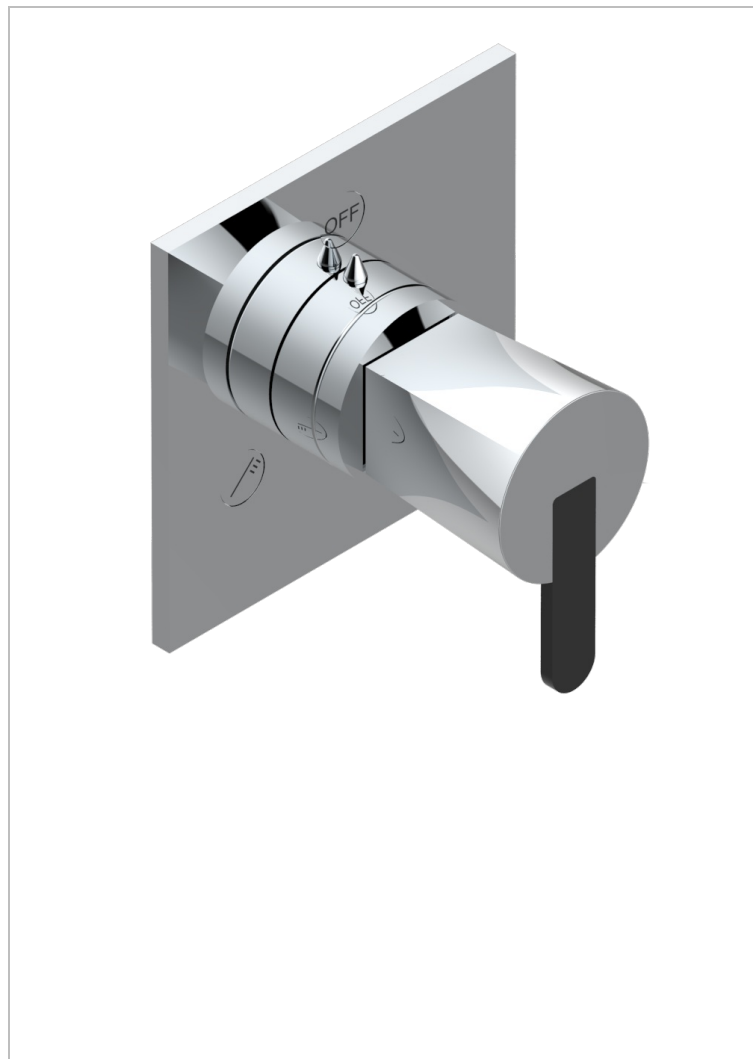

METAMORPHOSE, CERAMICA NEGRA

G6D-48M2SB

Trim for wall mounted diverter, 2 ways - ref. 48M2 and 3 ways - ref. 49M3

CARACTERÍSTICAS

- Métamorphose, cerámica negra
- Trim for wall mounted diverter, 2 ways - ref. 48M2 and 3 ways - ref. 49M3

PRODUCTOS RELACIONADOS

- Ref. G00-48M2SOUSA Corps d'inverseur 3 voies mural à encastrer (1 arrivée 3/4" NPT - 2 sorties 1/2" NPT- pas de fonction arrêt) avec cartouche céramique - sans garniture - Standard US
- Ref. G00-48M2SPSUSA Wall mounted 3-way diverter with ceramic cartridge for concealed installation- 1 inlet 3/4" and 2 outlets 1/2" with positive top, no shared ports - no trim
- Ref. G00-49M3SPSUSA Coprs d' inverseur 4 voies mural à encastrer (1 arrivée 3/4" - 3 sorties 1/2" avec position Stop) avec cartouche céramique - sans garniture - standard US

ACABADOS DISPONIBLES

Bronce claro - D01
Cerámica negra mate - D30
Cobre viejo mate - H07
Cromo - A02
Cromo mate - C02
Dorado - F01

Dorado mate - F07
Dorado pálido - F30
Dorado pálido mate (sin barniz) - F31
Níquel - B01
Níquel mate - C01
Níquel viejo - H28