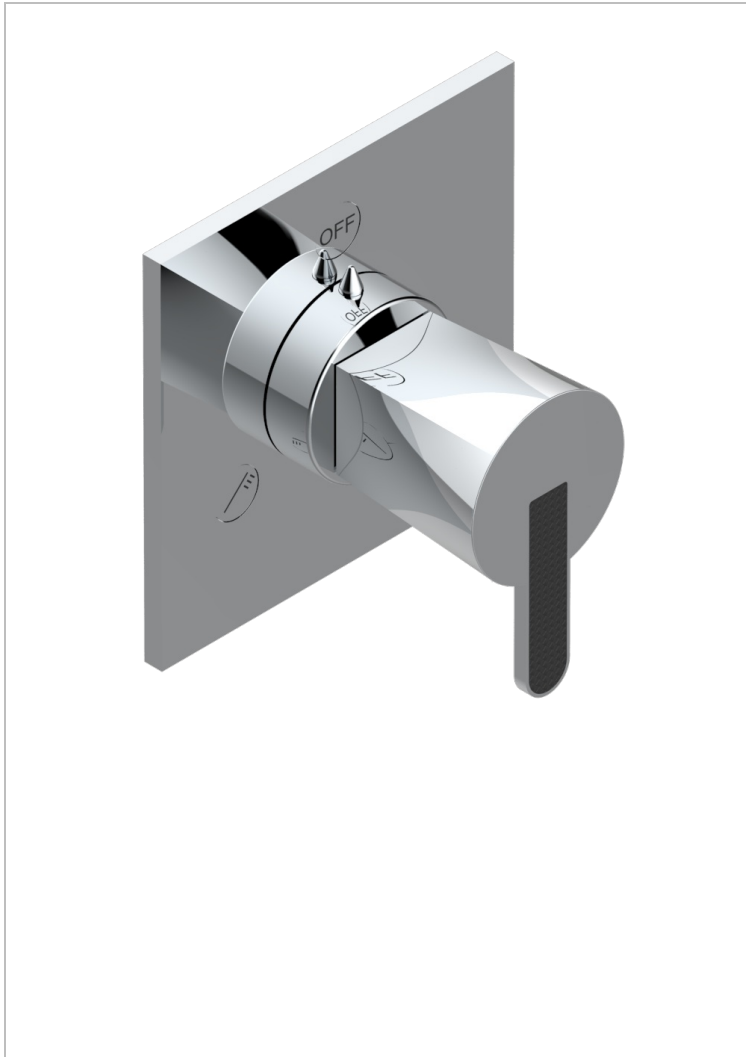

# METAMORPHOSE, CARBONO

G6C-48M2SB

Trim for wall mounted diverter, 2 ways - ref. 48M2 and 3 ways - ref. 49M3

## CARACTERÍSTICAS

- Métamorphose, carbono
- Trim for wall mounted diverter, 2 ways - ref. 48M2 and 3 ways - ref. 49M3

## PRODUCTOS RELACIONADOS

- Ref. G00-48M2SOUSA Corps d'inverseur 3 voies mural à encastrer (1 arrivée 3/4" NPT - 2 sorties 1/2" NPT- pas de fonction arrêt) avec cartouche céramique - sans garniture - Standard US
- Ref. G00-48M2SPSUSA Wall mounted 3-way diverter with ceramic cartridge for concealed installation- 1 inlet 3/4" and 2 outlets 1/2" with positive top, no shared ports - no trim
- Ref. G00-49M3SPSUSA Coprs d' inverseur 4 voies mural à encastrer (1 arrivée 3/4" - 3 sorties 1/2" avec position Stop) avec cartouche céramique - sans garniture - standard US

## ACABADOS DISPONIBLES

Bronce claro - D01  
Cerámica negra mate - D30  
Cobre viejo mate - H07  
Cromo - A02  
Cromo mate - C02  
Dorado - F01

Dorado mate - F07  
Dorado pálido - F30  
Dorado pálido mate (sin barniz) - F31  
Níquel - B01  
Níquel mate - C01  
Níquel viejo - H28