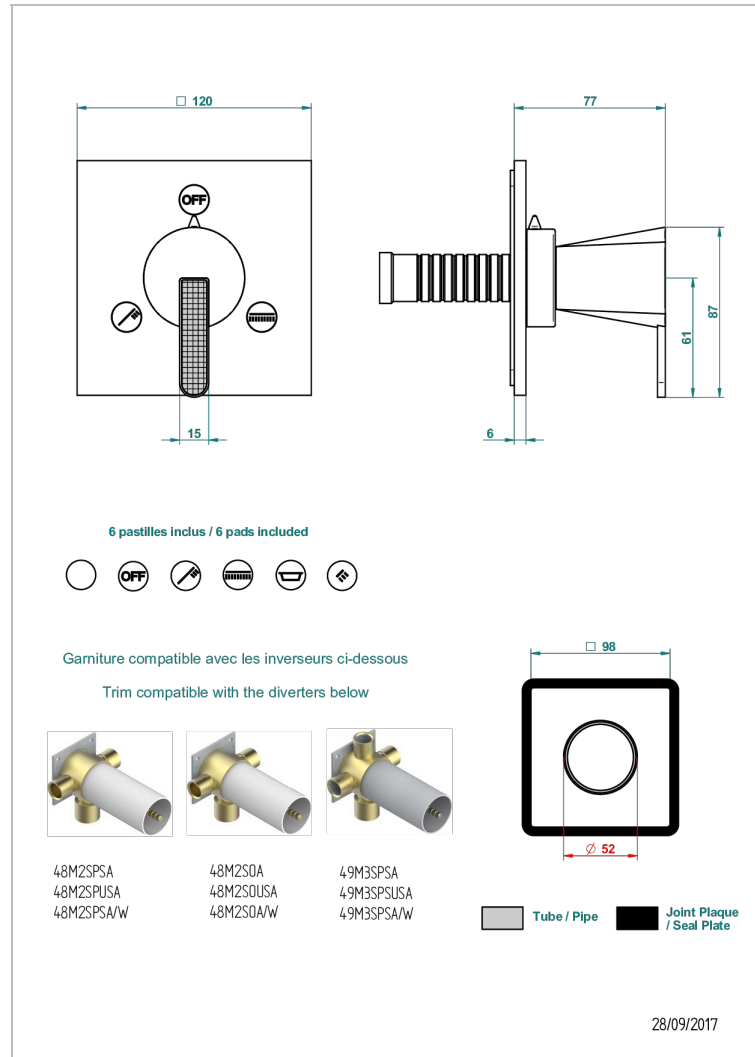

# METAMORPHOSE, CARBONO

G6C-48M2SB

Trim for wall mounted diverter, 2 ways - ref. 48M2 and 3 ways - ref. 49M3

## CARACTERÍSTICAS

- Métamorphose, carbono
- Trim for wall mounted diverter, 2 ways - ref. 48M2 and 3 ways - ref. 49M3

## PRODUCTOS RELACIONADOS

- Ref. G00-48M2SOUSA Corps d'inverseur 3 voies mural à encastrer (1 arrivée 3/4" NPT - 2 sorties 1/2" NPT- pas de fonction arrêt) avec cartouche céramique - sans garniture - Standard US
- Ref. G00-48M2SPSUSA Wall mounted 3-way diverter with ceramic cartridge for concealed installation- 1 inlet 3/4" and 2 outlets 1/2" with positive top, no shared ports - no trim
- Ref. G00-49M3SPSUSA Coprs d' inverseur 4 voies mural à encastrer (1 arrivée 3/4" - 3 sorties 1/2" avec position Stop) avec cartouche céramique - sans garniture - standard US