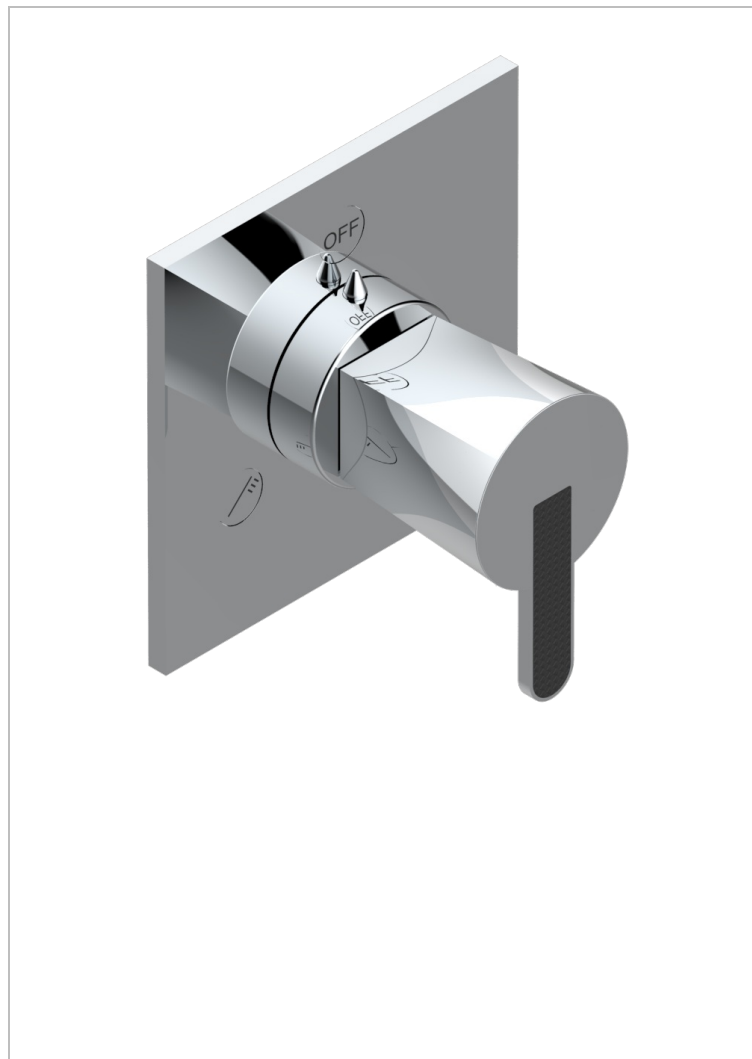

METAMORPHOSE, CARBONO

G6C-48M2SB

Trim for wall mounted diverter, 2 ways - ref. 48M2 and 3 ways - ref. 49M3

CARACTERÍSTICAS

- Métamorphose, carbono
- Trim for wall mounted diverter, 2 ways - ref. 48M2 and 3 ways - ref. 49M3

PRODUCTOS RELACIONADOS

- Ref. G00-48M2SOUSA Corps d'inverseur 3 voies mural à encastrer (1 arrivée 3/4" NPT - 2 sorties 1/2" NPT- pas de fonction arrêt) avec cartouche céramique - sans garniture - Standard US
- Ref. G00-48M2SPSUSA Wall mounted 3-way diverter with ceramic cartridge for concealed installation- 1 inlet 3/4" and 2 outlets 1/2" with positive top, no shared ports - no trim
- Ref. G00-49M3SPSUSA Coprs d' inverseur 4 voies mural à encastrer (1 arrivée 3/4" - 3 sorties 1/2" avec position Stop) avec cartouche céramique - sans garniture - standard US

ACABADOS DISPONIBLES

Bronce claro - D01
Cerámica negra mate - D30
Cobre viejo mate - H07
Cromo - A02
Cromo mate - C02
Dorado - F01

Dorado mate - F07
Dorado pálido - F30
Dorado pálido mate (sin barniz) - F31
Níquel - B01
Níquel mate - C01
Níquel viejo - H28