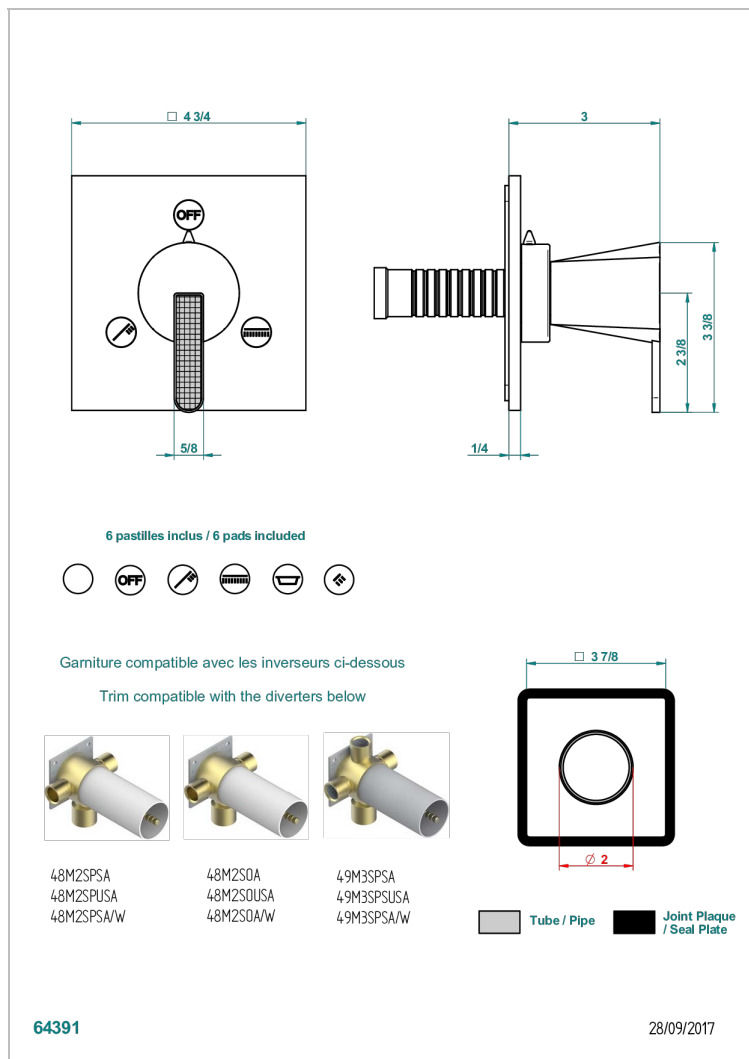

METAMORPHOSE, CARBONO

G6C-48M2SB

Trim for wall mounted diverter, 2 ways - ref. 48M2 and 3 ways - ref. 49M3

CARACTERÍSTICAS

- Métamorphose, carbono
- Trim for wall mounted diverter, 2 ways - ref. 48M2 and 3 ways - ref. 49M3

PRODUCTOS RELACIONADOS

- Ref. G00-48M2SOUSA Corps d'inverseur 3 voies mural à encastrer (1 arrivée 3/4" NPT - 2 sorties 1/2" NPT- pas de fonction arrêt) avec cartouche céramique - sans garniture - Standard US
- Ref. G00-48M2SPSUSA Wall mounted 3-way diverter with ceramic cartridge for concealed installation- 1 inlet 3/4" and 2 outlets 1/2" with positive top, no shared ports - no trim
- Ref. G00-49M3SPSUSA Coprs d' inverseur 4 voies mural à encastrer (1 arrivée 3/4" - 3 sorties 1/2" avec position Stop) avec cartouche céramique - sans garniture - standard US