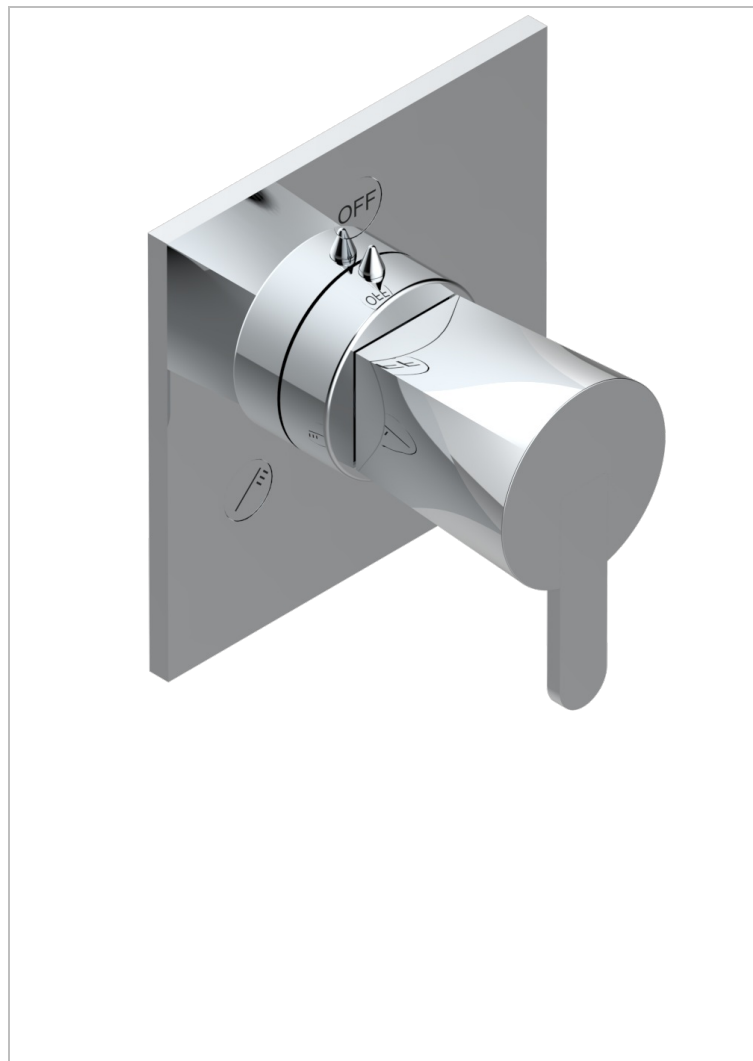

METAMORPHOSE CON MANETAS

G6B-48M2SB

Trim for wall mounted diverter, 2 ways - ref. 48M2 and 3 ways - ref. 49M3

CARACTERÍSTICAS

- Métamorphose con manetas
- Trim for wall mounted diverter, 2 ways - ref. 48M2 and 3 ways - ref. 49M3

PRODUCTOS RELACIONADOS

- Ref. G00-48M2SOUSA Corps d'inverseur 3 voies mural à encastrer (1 arrivée 3/4" NPT - 2 sorties 1/2" NPT- pas de fonction arrêt) avec cartouche céramique - sans garniture - Standard US
- Ref. G00-48M2SPSUSA Wall mounted 3-way diverter with ceramic cartridge for concealed installation- 1 inlet 3/4" and 2 outlets 1/2" with positive top, no shared ports - no trim
- Ref. G00-49M3SPSUSA Coprs d' inverseur 4 voies mural à encastrer (1 arrivée 3/4" - 3 sorties 1/2" avec position Stop) avec cartouche céramique - sans garniture - standard US

ACABADOS DISPONIBLES

Bronce claro - D01
Cerámica negra mate - D30
Cobre viejo mate - H07
Cromo - A02
Cromo mate - C02
Dorado - F01

Dorado mate - F07
Dorado pálido - F30
Dorado pálido mate (sin barniz) - F31
Níquel - B01
Níquel mate - C01
Níquel viejo - H28