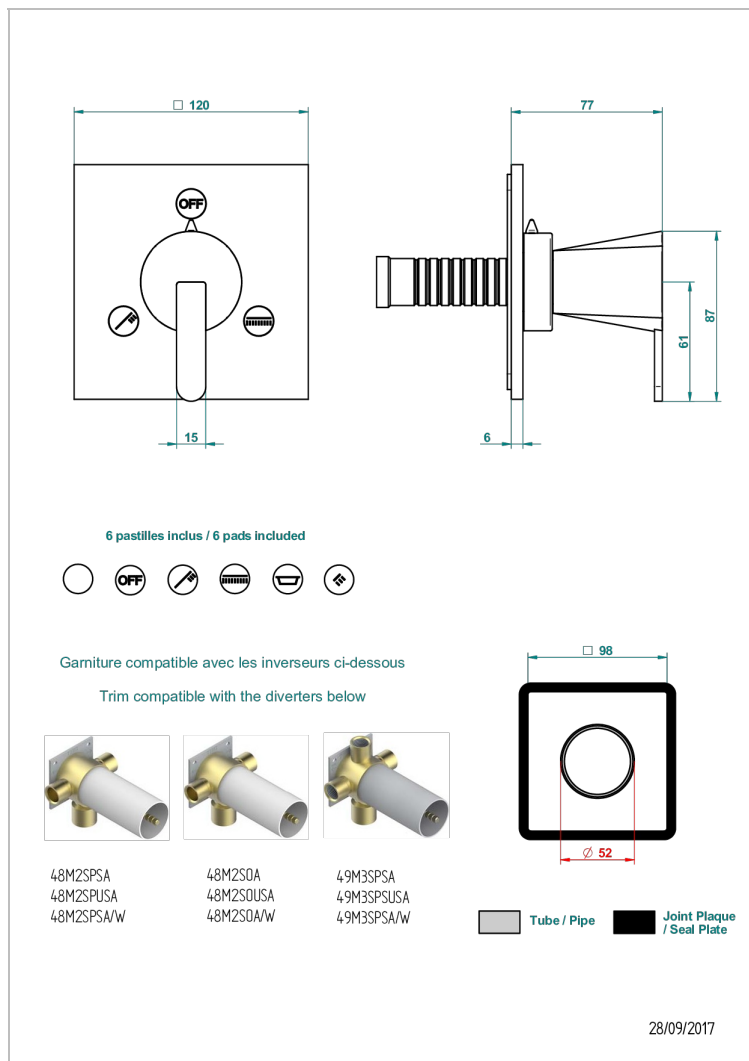

METAMORPHOSE CON MANETAS

G6B-48M2SB

Trim for wall mounted diverter, 2 ways - ref. 48M2 and 3 ways - ref. 49M3

CARACTERÍSTICAS

- Métamorphose con manetas
- Trim for wall mounted diverter, 2 ways - ref. 48M2 and 3 ways - ref. 49M3

PRODUCTOS RELACIONADOS

- Ref. G00-48M2SOUSA Corps d'inverseur 3 voies mural à encastrer (1 arrivée 3/4" NPT - 2 sorties 1/2" NPT- pas de fonction arrêt) avec cartouche céramique - sans garniture - Standard US
- Ref. G00-48M2SPSUSA Wall mounted 3-way diverter with ceramic cartridge for concealed installation- 1 inlet 3/4" and 2 outlets 1/2" with positive top, no shared ports - no trim
- Ref. G00-49M3SPSUSA Coprs d' inverseur 4 voies mural à encastrer (1 arrivée 3/4" - 3 sorties 1/2" avec position Stop) avec cartouche céramique - sans garniture - standard US