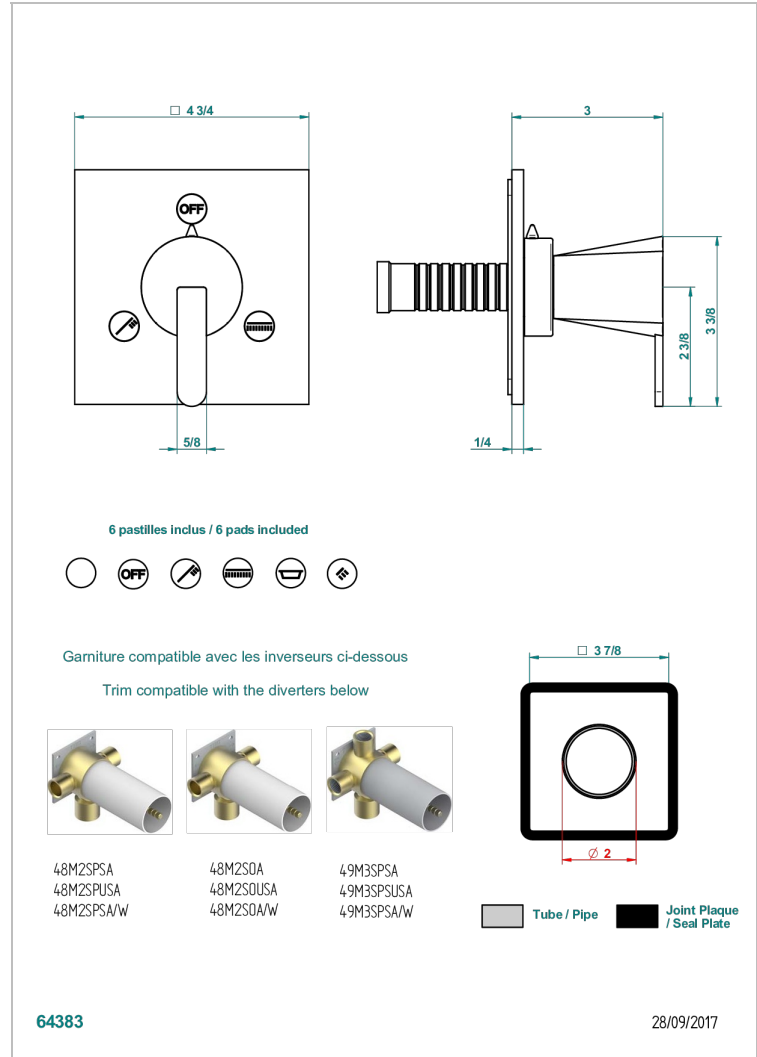

# METAMORPHOSE CON MANETAS

G6B-48M2SB

Trim for wall mounted diverter, 2 ways - ref. 48M2 and 3 ways - ref. 49M3

## CARACTERÍSTICAS

- Métamorphose con manetas
- Trim for wall mounted diverter, 2 ways - ref. 48M2 and 3 ways - ref. 49M3

## PRODUCTOS RELACIONADOS

- Ref. G00-48M2SOUSA Corps d'inverseur 3 voies mural à encastrer (1 arrivée 3/4" NPT - 2 sorties 1/2" NPT- pas de fonction arrêt) avec cartouche céramique - sans garniture - Standard US
- Ref. G00-48M2SPSUSA Wall mounted 3-way diverter with ceramic cartridge for concealed installation- 1 inlet 3/4" and 2 outlets 1/2" with positive top, no shared ports - no trim
- Ref. G00-49M3SPSUSA Coprs d' inverseur 4 voies mural à encastrer (1 arrivée 3/4" - 3 sorties 1/2" avec position Stop) avec cartouche céramique - sans garniture - standard US