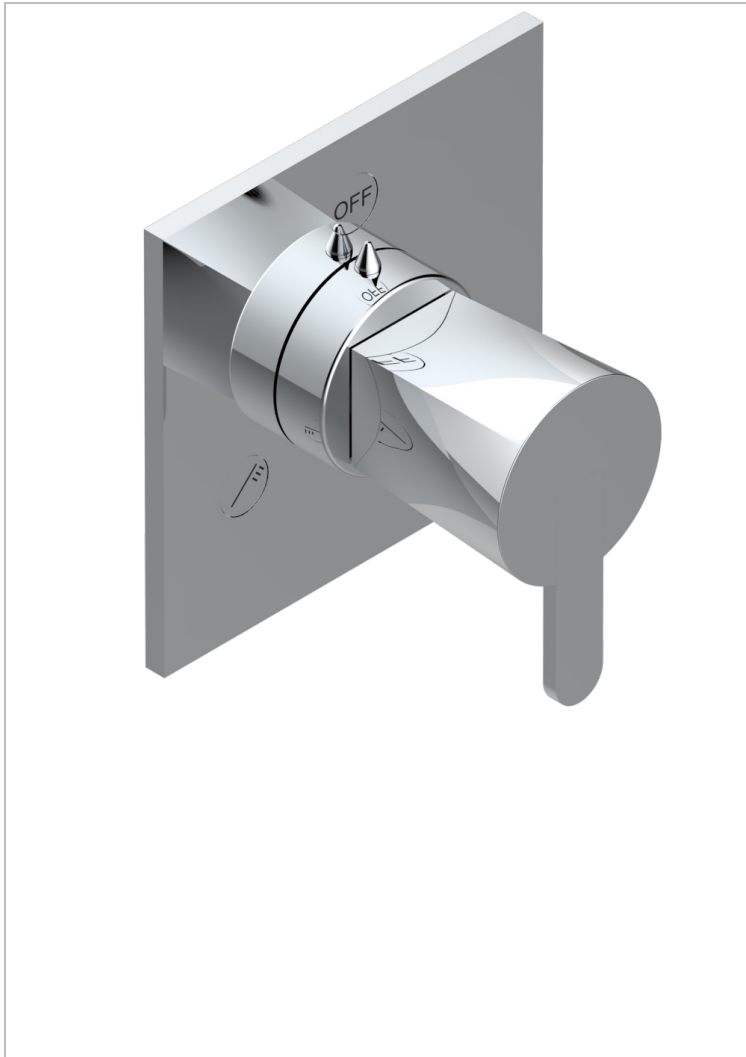

# METAMORPHOSE CON MANETAS

G6B-48M2SB

Trim for wall mounted diverter, 2 ways - ref. 48M2 and 3 ways - ref. 49M3

## CARACTERÍSTICAS

- Métamorphose con manetas
- Trim for wall mounted diverter, 2 ways - ref. 48M2 and 3 ways - ref. 49M3

## PRODUCTOS RELACIONADOS

- Ref. G00-48M2SOUSA Corps d'inverseur 3 voies mural à encastrer (1 arrivée 3/4" NPT - 2 sorties 1/2" NPT- pas de fonction arrêt) avec cartouche céramique - sans garniture - Standard US
- Ref. G00-48M2SPSUSA Wall mounted 3-way diverter with ceramic cartridge for concealed installation- 1 inlet 3/4" and 2 outlets 1/2" with positive top, no shared ports - no trim
- Ref. G00-49M3SPSUSA Coprs d' inverseur 4 voies mural à encastrer (1 arrivée 3/4" - 3 sorties 1/2" avec position Stop) avec cartouche céramique - sans garniture - standard US

## ACABADOS DISPONIBLES

Bronce claro - D01  
Cerámica negra mate - D30  
Cobre viejo mate - H07  
Cromo - A02  
Cromo mate - C02  
Dorado - F01

Dorado mate - F07  
Dorado pálido - F30  
Dorado pálido mate (sin barniz) - F31  
Níquel - B01  
Níquel mate - C01  
Níquel viejo - H28