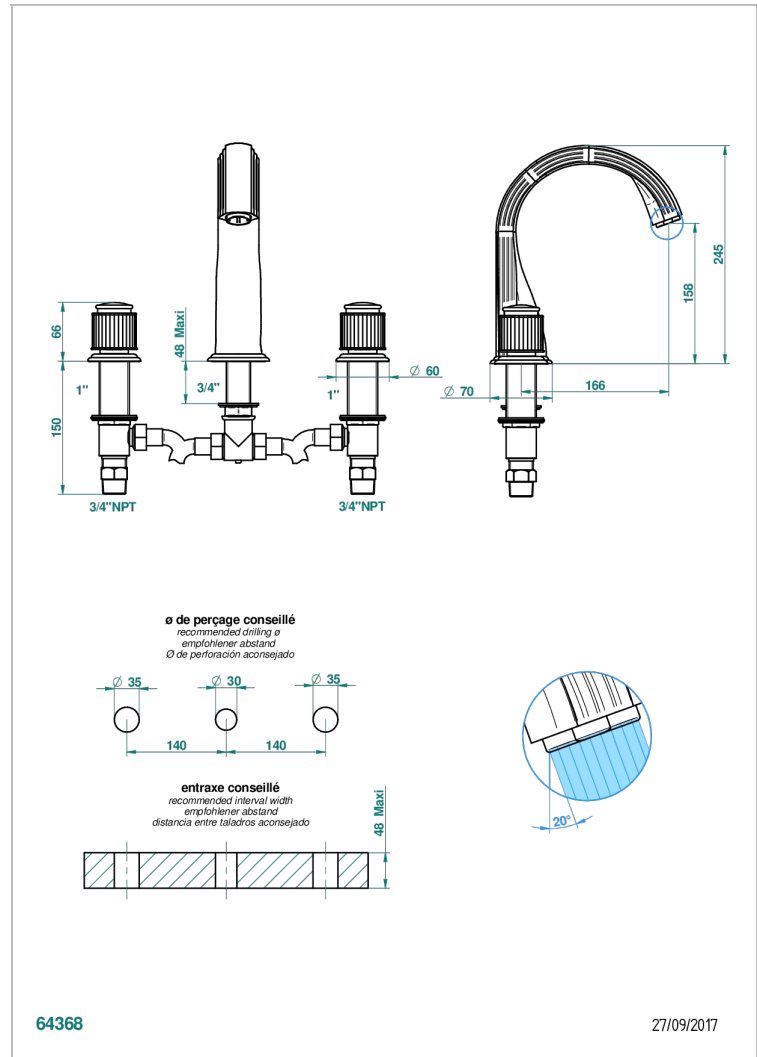

# JAIPUR CRISTAL SATINADO

A9B-25SGUS

Mélangeur de bain simple sur gorge avec bec super goliath - standard américain -

THG<sup>®</sup>  
PARIS

## CARACTERÍSTICAS

- Jaipur Cristal Satinado
- Mélangeur de bain simple sur gorge avec bec super goliath - standard américain -