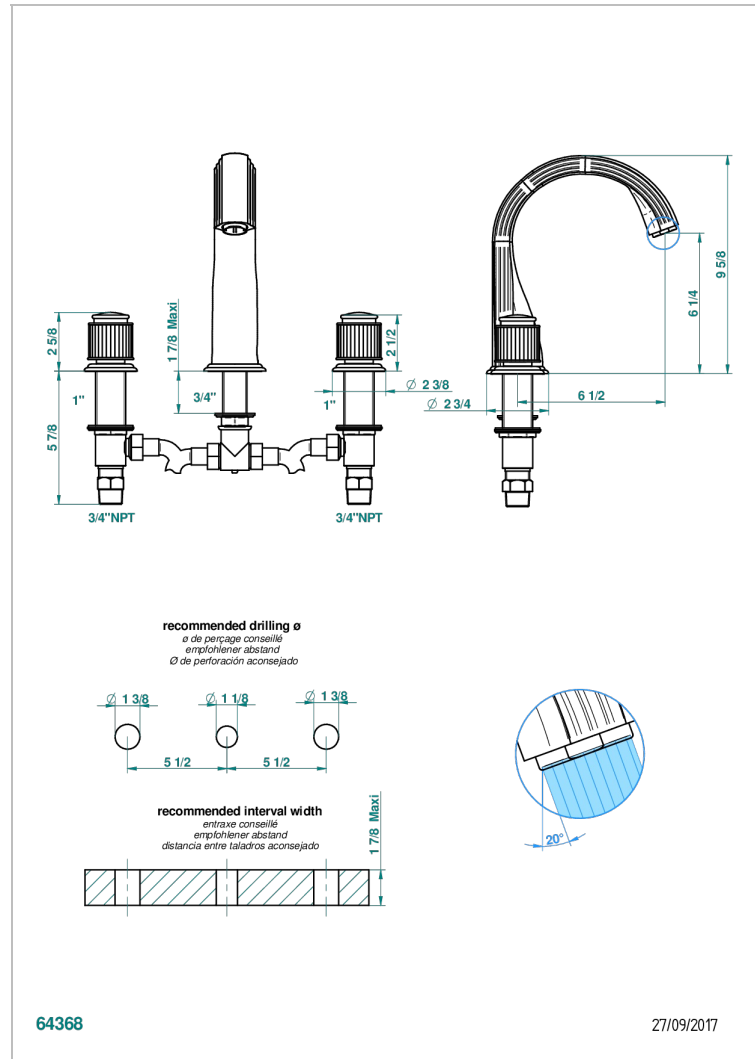

# JAIPUR CRISTAL SATINADO

A9B-25SGUS

THG<sup>®</sup>  
PARIS

Mélangeur de bain simple sur gorge avec bec super goliath - standard américain -

## CARACTERÍSTICAS

- Jaipur Cristal Satinado
- Mélangeur de bain simple sur gorge avec bec super goliath - standard américain -