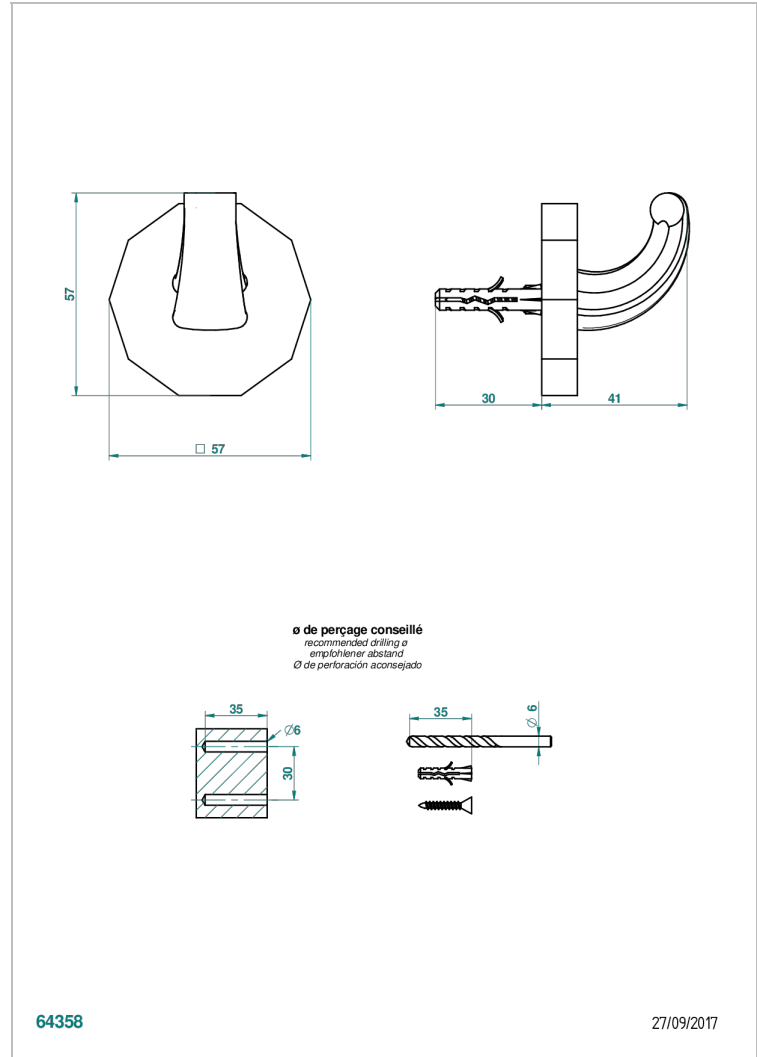

LES ONDES WITH LEVER

G8B-508

Percha pequeña

THG[®]
PARIS

CARACTERÍSTICAS

- Les Ondes with lever
- Percha pequeña

ACABADOS DISPONIBLES

Bronce claro - D01
Cerámica negra mate - D30
Cobre viejo mate - H07
Cromo - A02
Cromo / dorado - G02
Cromo mate - C02