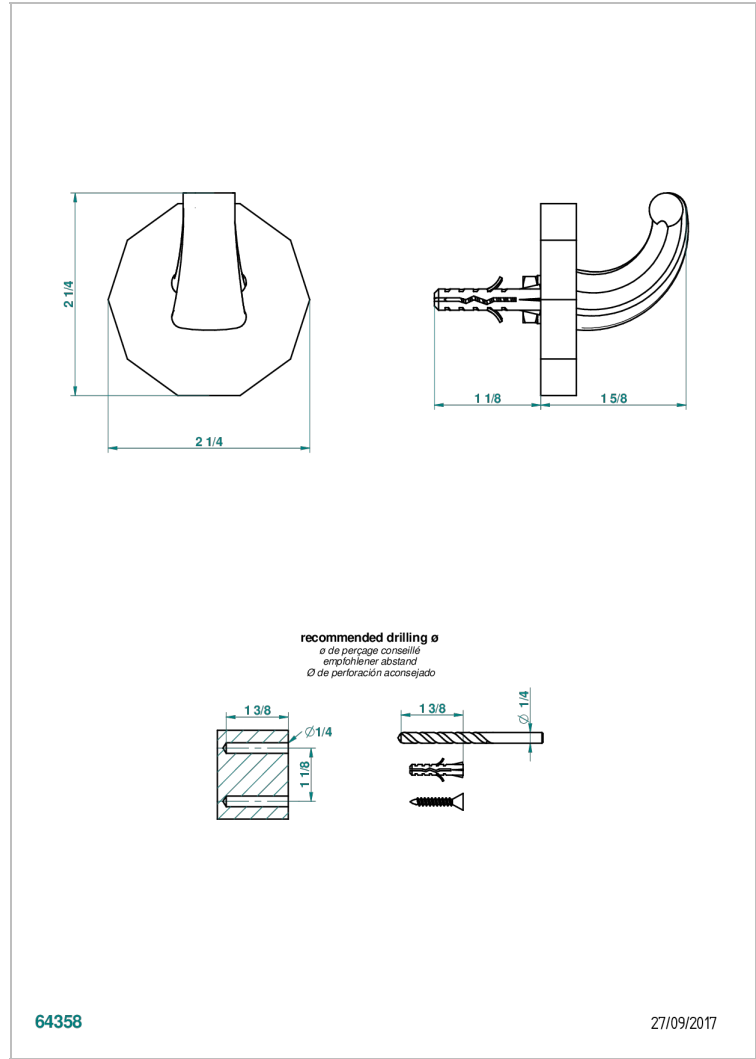

# LES ONDES A MANETTES

G8B-508

Porte-peignoir avec crochet virgule

THG<sup>®</sup>  
PARIS

## CARACTÉRISTIQUES

- Les Ondes à manettes
- Porte-peignoir avec crochet virgule