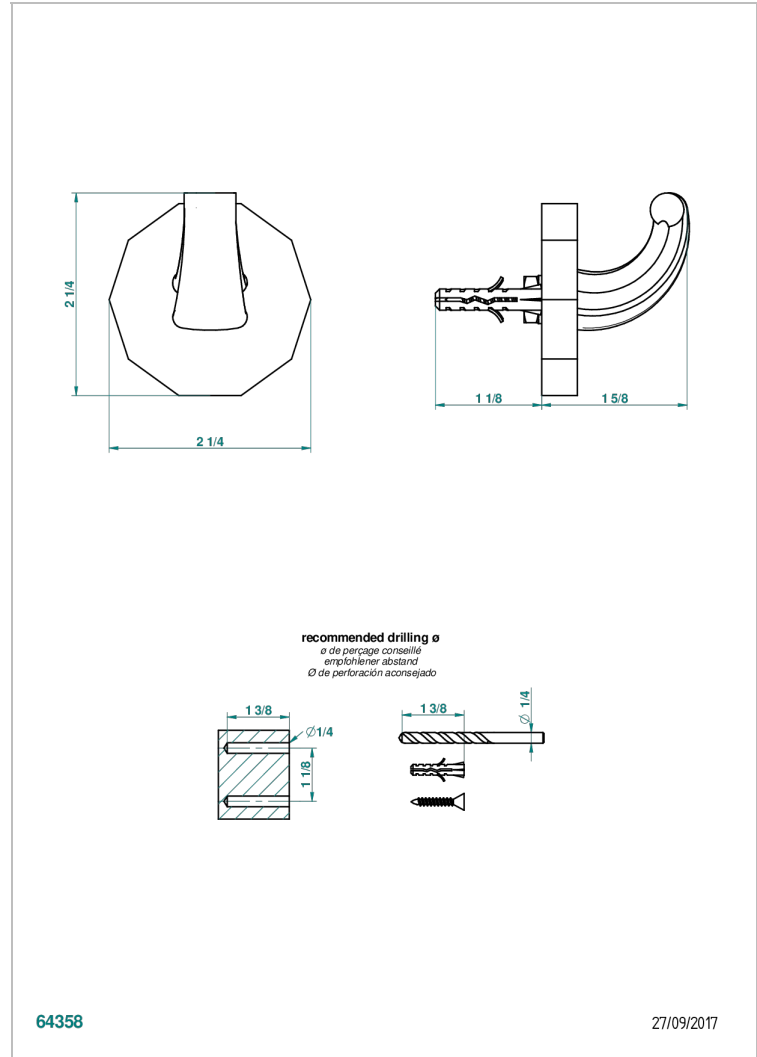

LES ONDES WITH LEVER

G8B-508

Percha pequeña

THG[®]
PARIS

CARACTERÍSTICAS

- Les Ondes with lever
- Percha pequeña

ACABADOS DISPONIBLES

Bronce claro - D01
Cerámica negra mate - D30
Cobre viejo mate - H07
Cromo - A02
Cromo / dorado - G02
Cromo mate - C02