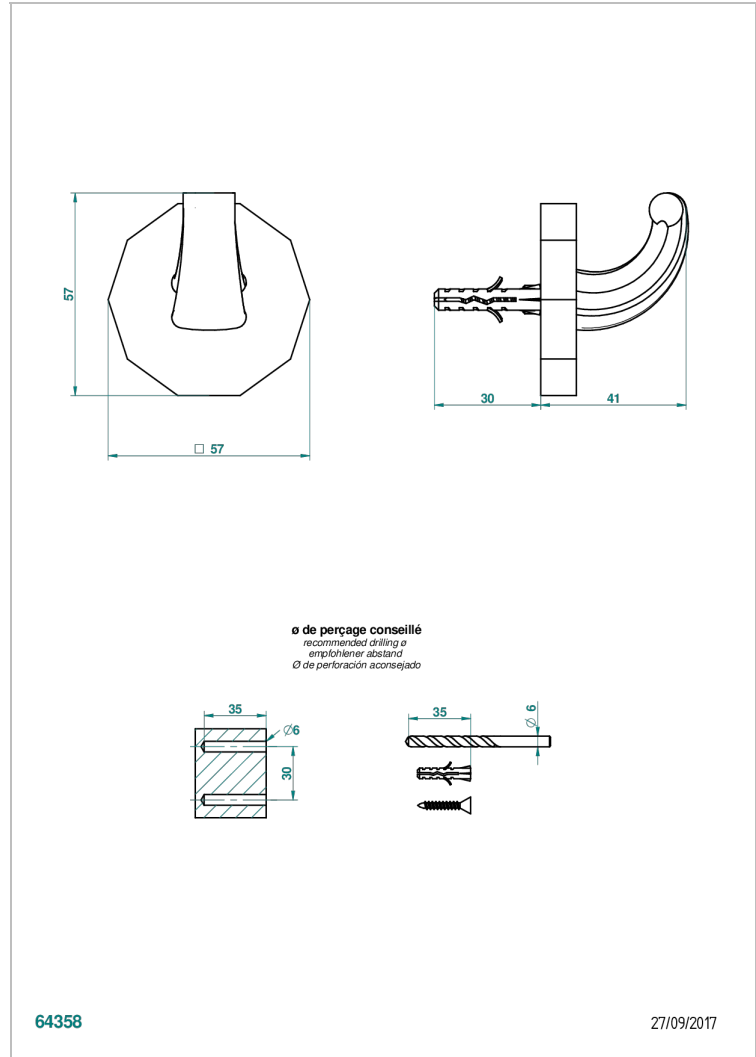

LES ONDES A MANETTES

G8B-508

Porte-peignoir avec crochet virgule

THG[®]
PARIS

CARACTÉRISTIQUES

- Les Ondes à manettes
- Porte-peignoir avec crochet virgule

FINITIONS DISPONIBLES

Bronze clair - D01
Chromé - A02
Chromé / doré - G02
Chromé mat - C02
Doré brillant - F01
Doré mat - F07