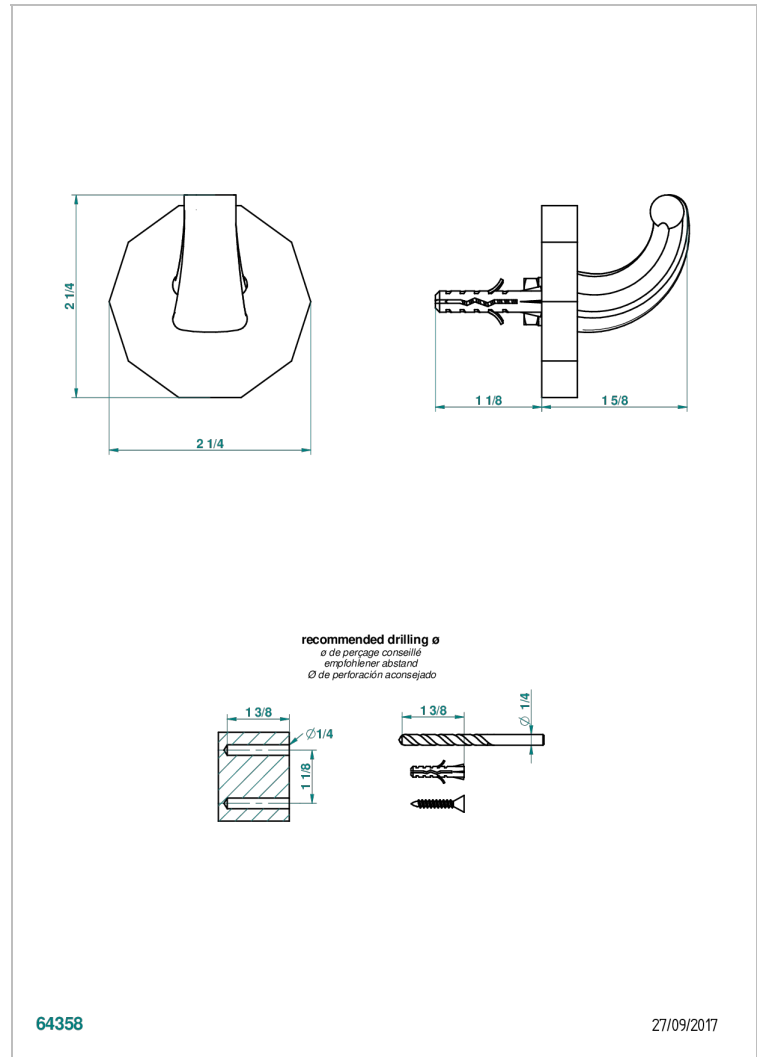

# LES ONDES A MANETTES

G8B-508

Porte-peignoir avec crochet virgule

THG<sup>®</sup>  
PARIS

## CARACTÉRISTIQUES

- Les Ondes à manettes
- Porte-peignoir avec crochet virgule