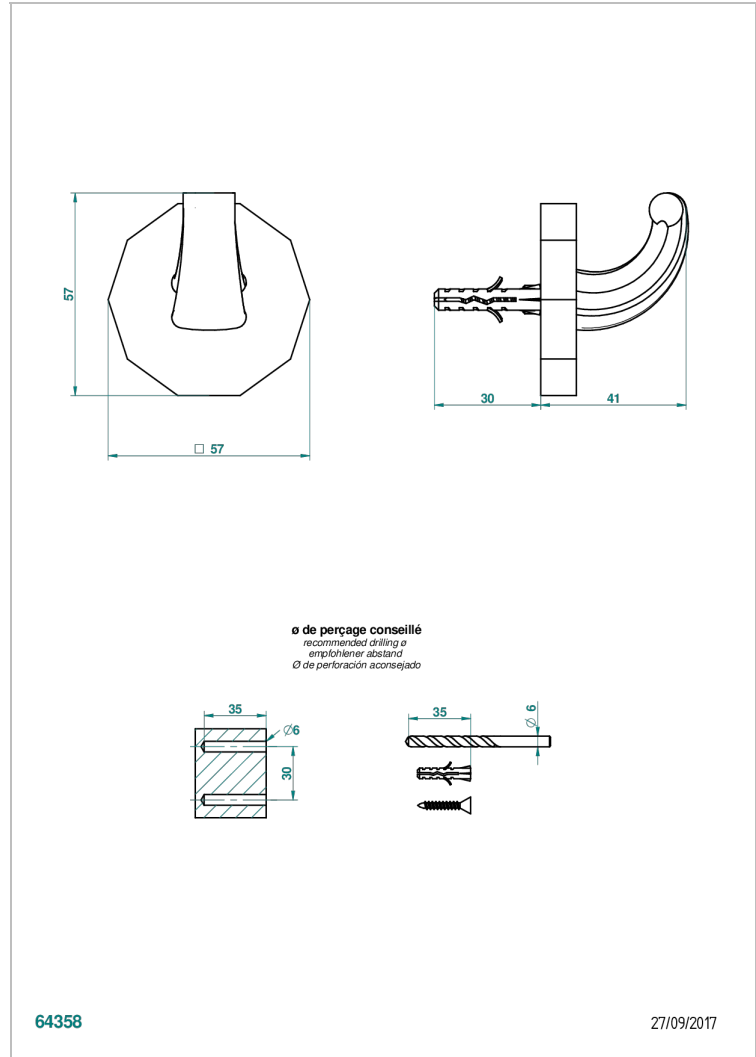

# LES ONDES WITH LEVER

G8B-508

Percha pequeña

THG<sup>®</sup>  
PARIS

64358

27/09/2017

## CARACTERÍSTICAS

- Les Ondes with lever
- Percha pequeña