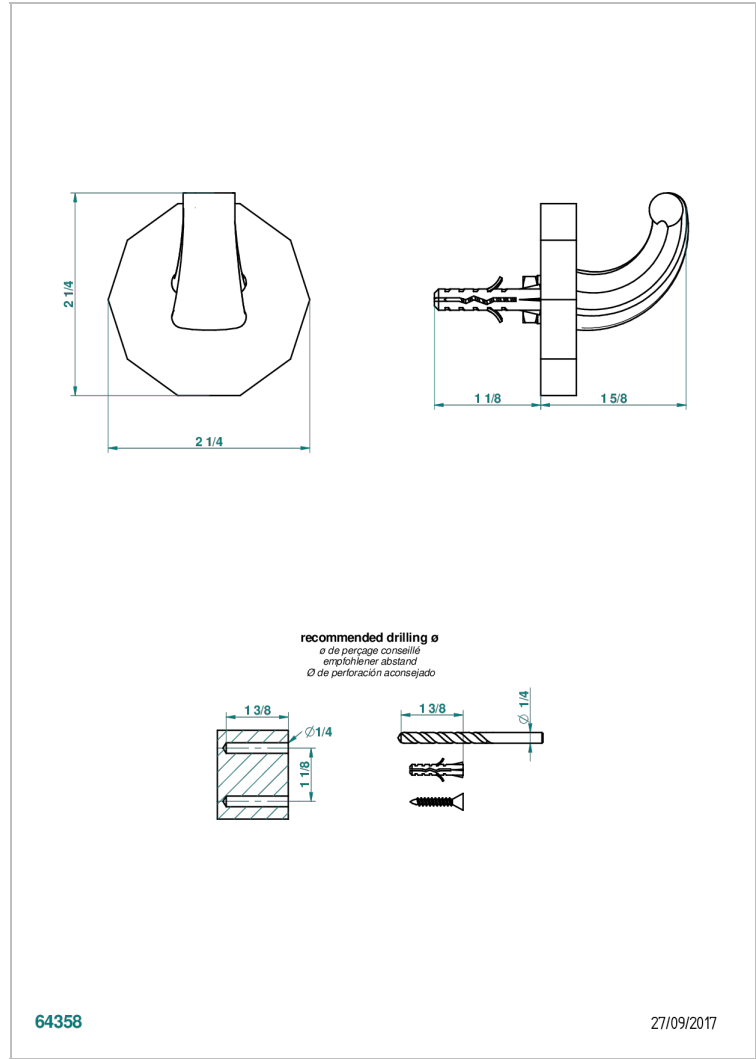

LES ONDES A MANETTES

G8B-508

Porte-peignoir avec crochet virgule

THG[®]
PARIS

CARACTÉRISTIQUES

- Les Ondes à manettes
- Porte-peignoir avec crochet virgule

FINITIONS DISPONIBLES

Bronze clair - D01
Chromé - A02
Chromé / doré - G02
Chromé mat - C02
Doré brillant - F01
Doré mat - F07