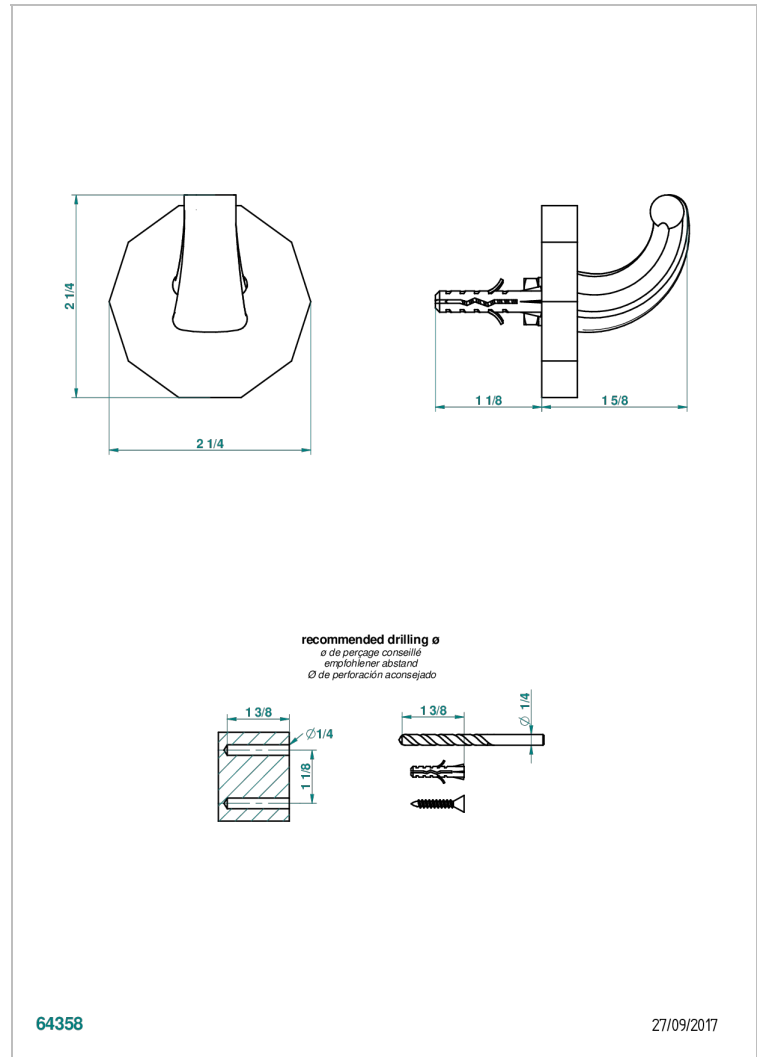

LES ONDES WITH LEVER

G8B-508

Percha pequeña

THG[®]
PARIS

CARACTERÍSTICAS

- Les Ondes with lever
- Percha pequeña

ACABADOS DISPONIBLES

Bronce claro - D01
Cerámica negra mate - D30
Cobre viejo mate - H07
Cromo - A02
Cromo / dorado - G02
Cromo mate - C02