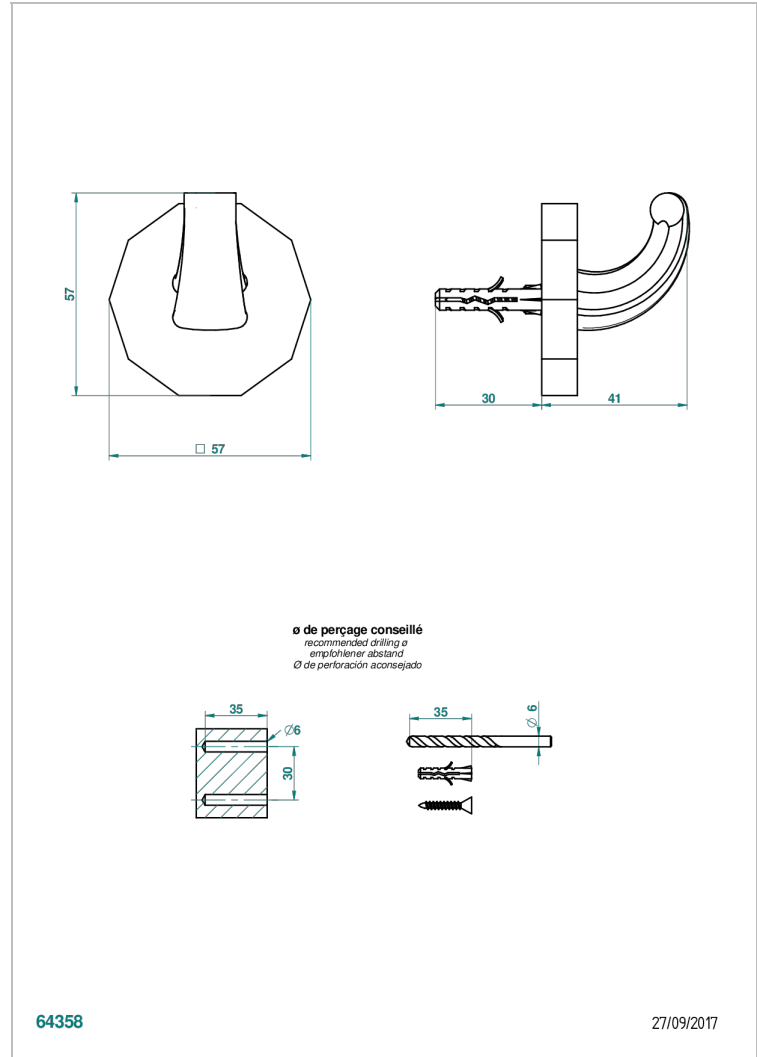

# LES ONDES A MANETTES

G8B-508

Porte-peignoir avec crochet virgule

THG<sup>®</sup>  
PARIS

## CARACTÉRISTIQUES

- Les Ondes à manettes
- Porte-peignoir avec crochet virgule