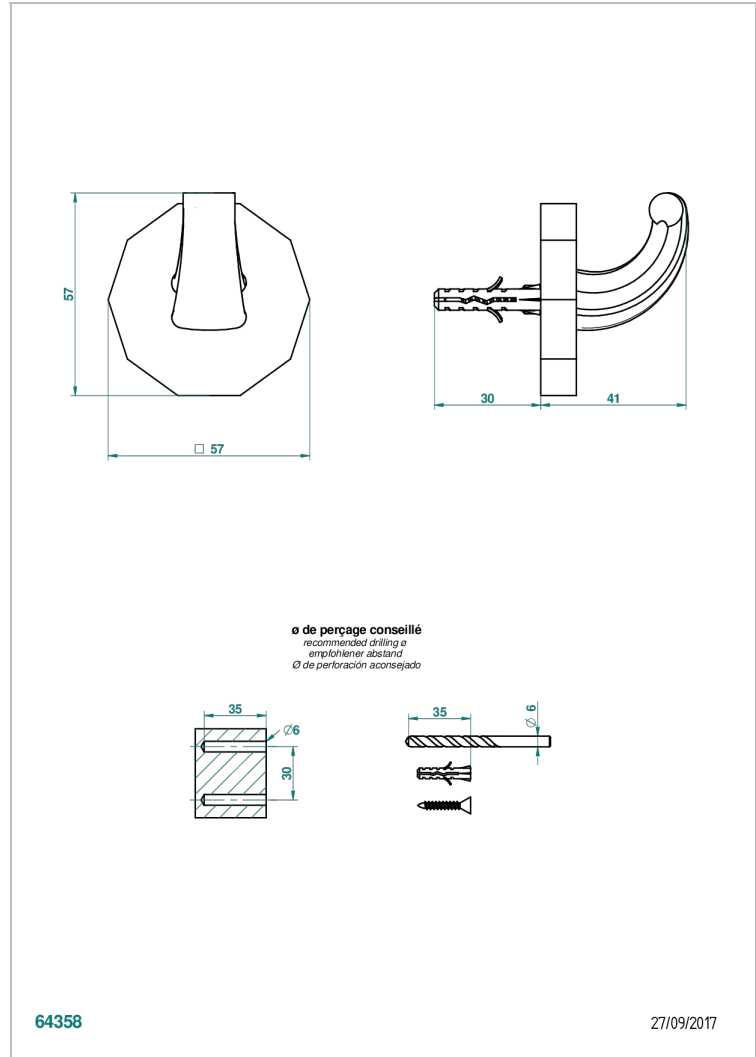

## CARACTERÍSTICAS

- Les Ondes with lever
- Percha pequeña