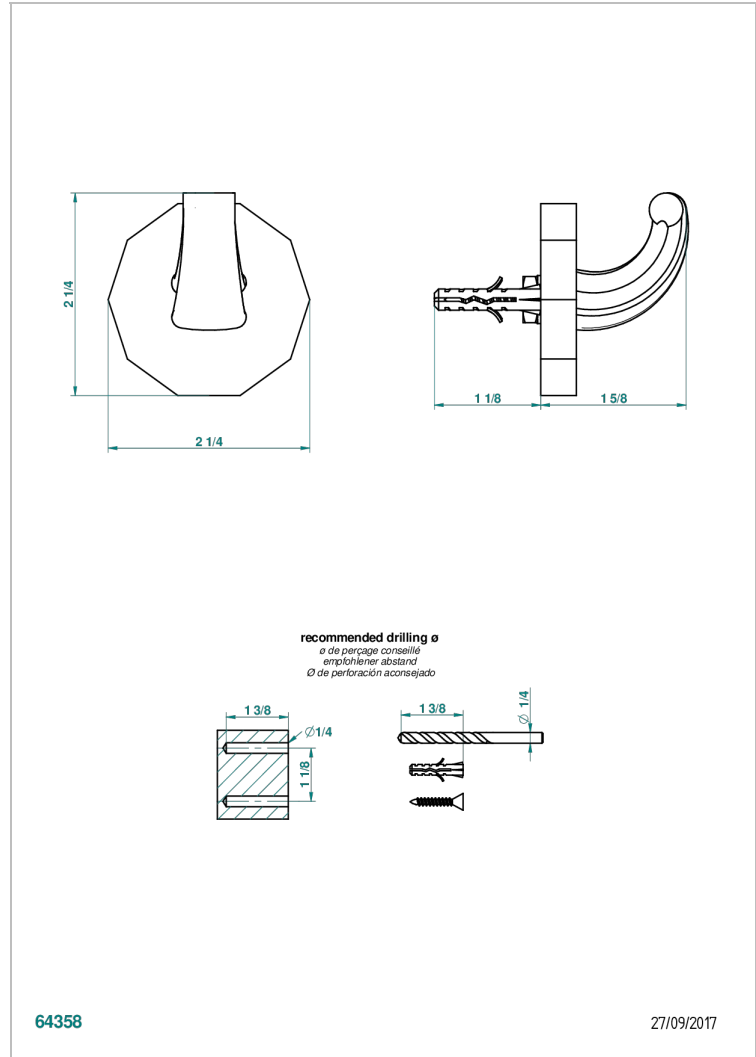

LES ONDES A MANETTES

G8B-508

Porte-peignoir avec crochet virgule

THG[®]
PARIS

CARACTÉRISTIQUES

- Les Ondes à manettes
- Porte-peignoir avec crochet virgule

FINITIONS DISPONIBLES

Bronze clair - D01
Chromé - A02
Chromé / doré - G02
Chromé mat - C02
Doré brillant - F01
Doré mat - F07