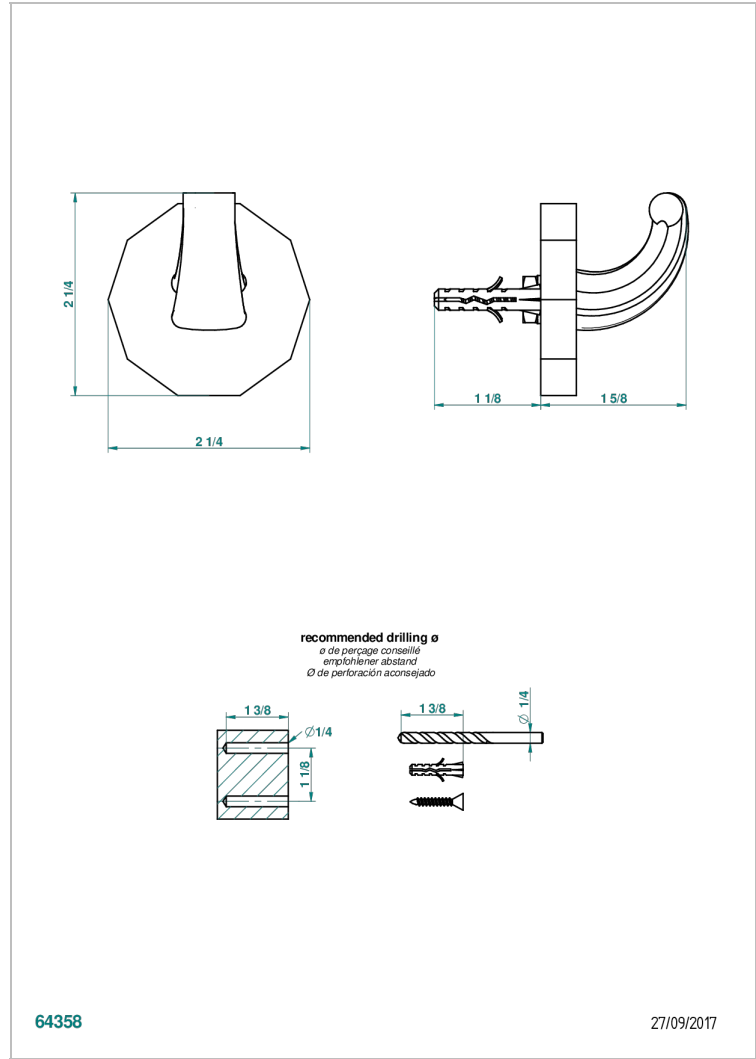

LES ONDES WITH LEVER

G8B-508

Percha pequeña

THG[®]
PARIS

CARACTERÍSTICAS

- Les Ondes with lever
- Percha pequeña

ACABADOS DISPONIBLES

Bronce claro - D01
Cerámica negra mate - D30
Cobre viejo mate - H07
Cromo - A02
Cromo / dorado - G02
Cromo mate - C02