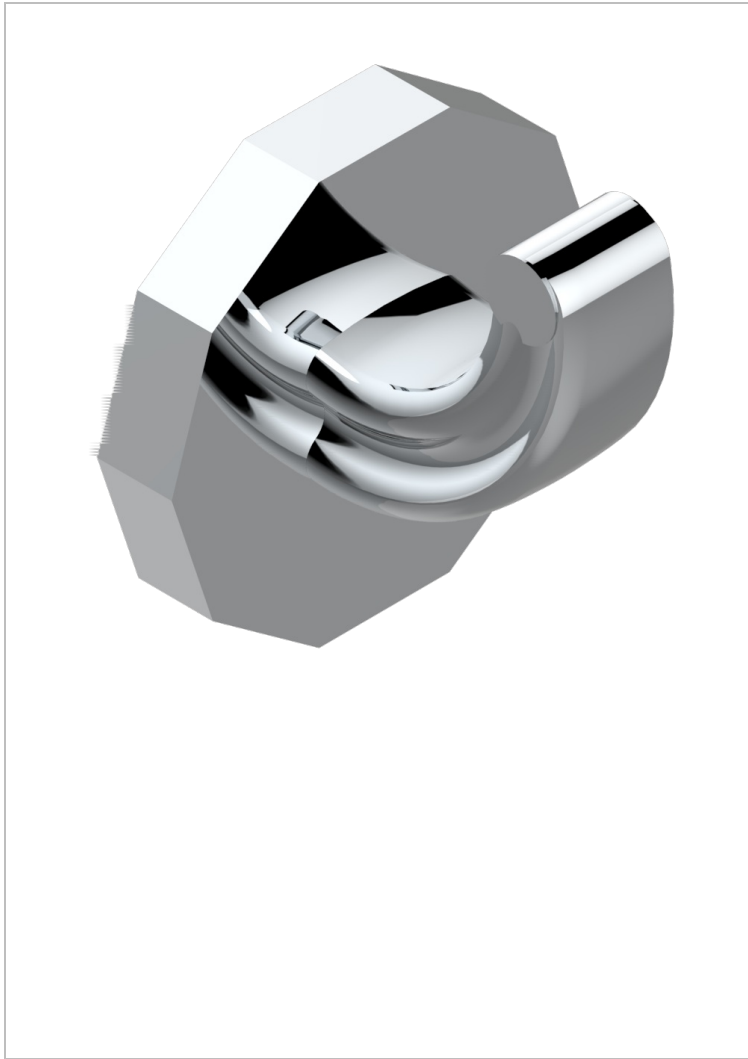

LES ONDES WITH LEVER

G8B-508

Percha pequeña

THG[®]
PARIS

CARACTERÍSTICAS

- Les Ondes with lever
- Percha pequeña

ACABADOS DISPONIBLES

Bronce claro - D01
Cerámica negra mate - D30
Cobre viejo mate - H07
Cromo - A02
Cromo / dorado - G02
Cromo mate - C02

Dorado - F01
Dorado mate - F07
Dorado pálido - F30
Dorado pálido mate (sin barniz) - F31
Natural smoked Brass - A13
Níquel - B01

Níquel mate - C01
Níquel viejo - H28
Pvd blush - H62
Pvd blush mate - H60
Pvd color latón - H49
Pvd color latón mate - H50