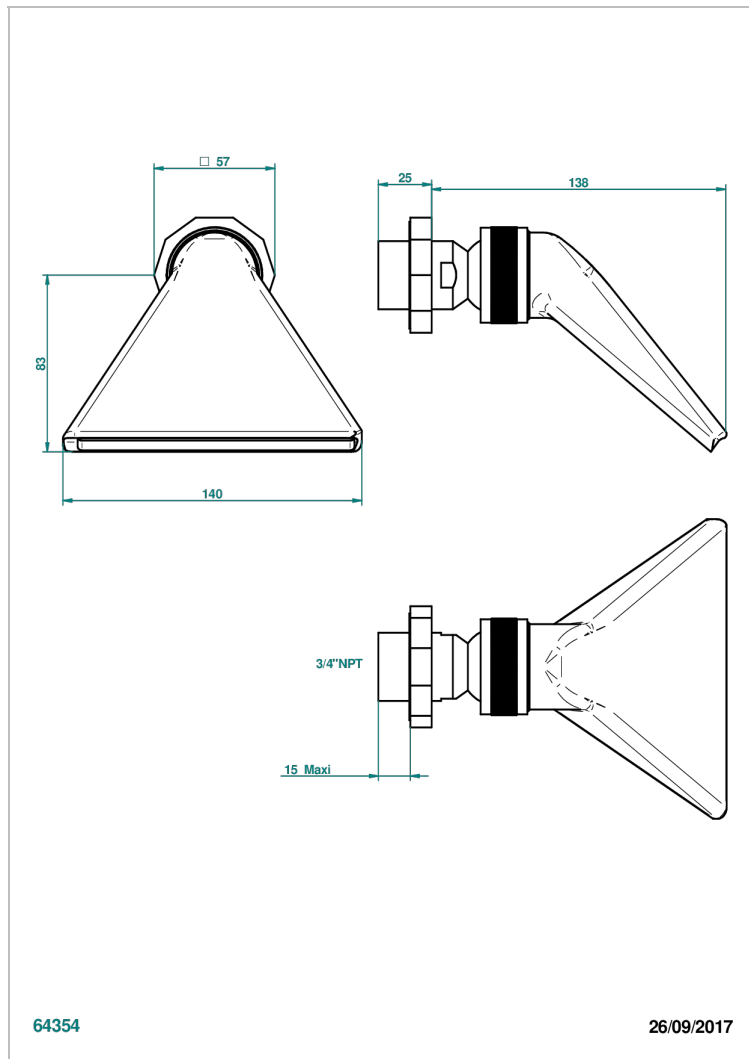

LES ONDES A MANETTES

G8B-3640/US

Douche sportive 3/4"- standard américain

THG[®]
PARIS

CARACTÉRISTIQUES

- Les Ondes à manettes
- Douche sportive 3/4"- standard américain

FINITIONS DISPONIBLES

Bronze clair - D01
Chromé - A02
Chromé / doré - G02
Chromé mat - C02
Doré brillant - F01
Doré mat - F07