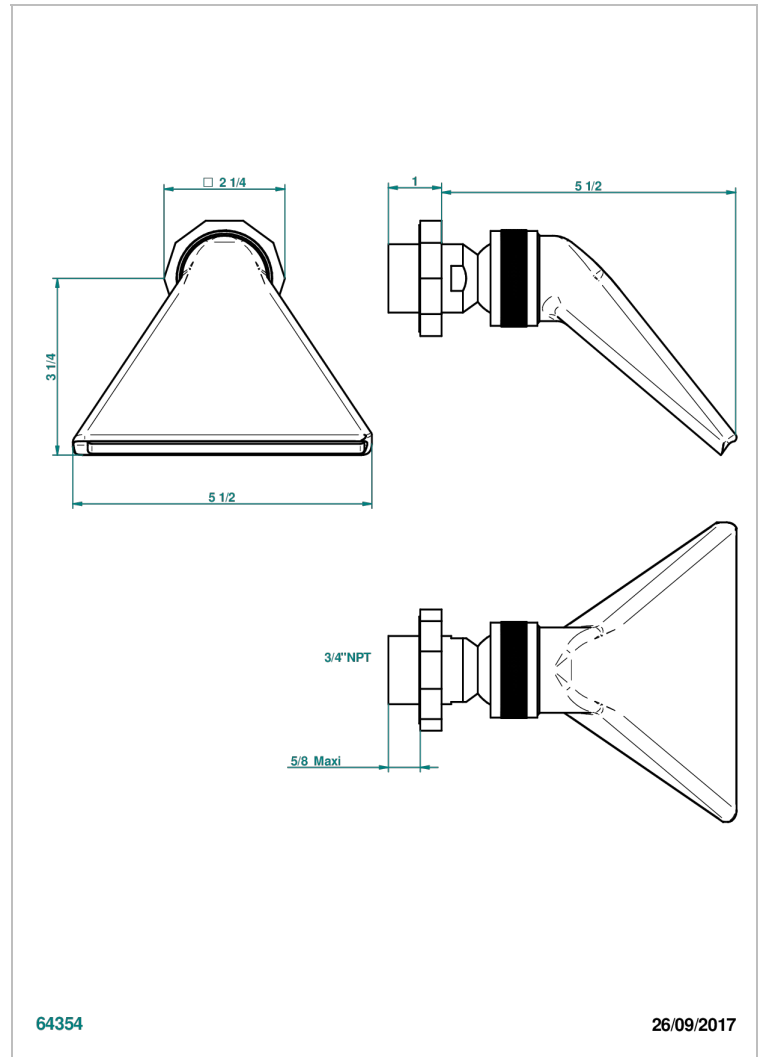

LES ONDES A MANETTES

G8B-3640/US

Douche sportive 3/4"- standard américain

THG[®]
PARIS

64354

26/09/2017

CARACTÉRISTIQUES

- Les Ondes à manettes
- Douche sportive 3/4"- standard américain