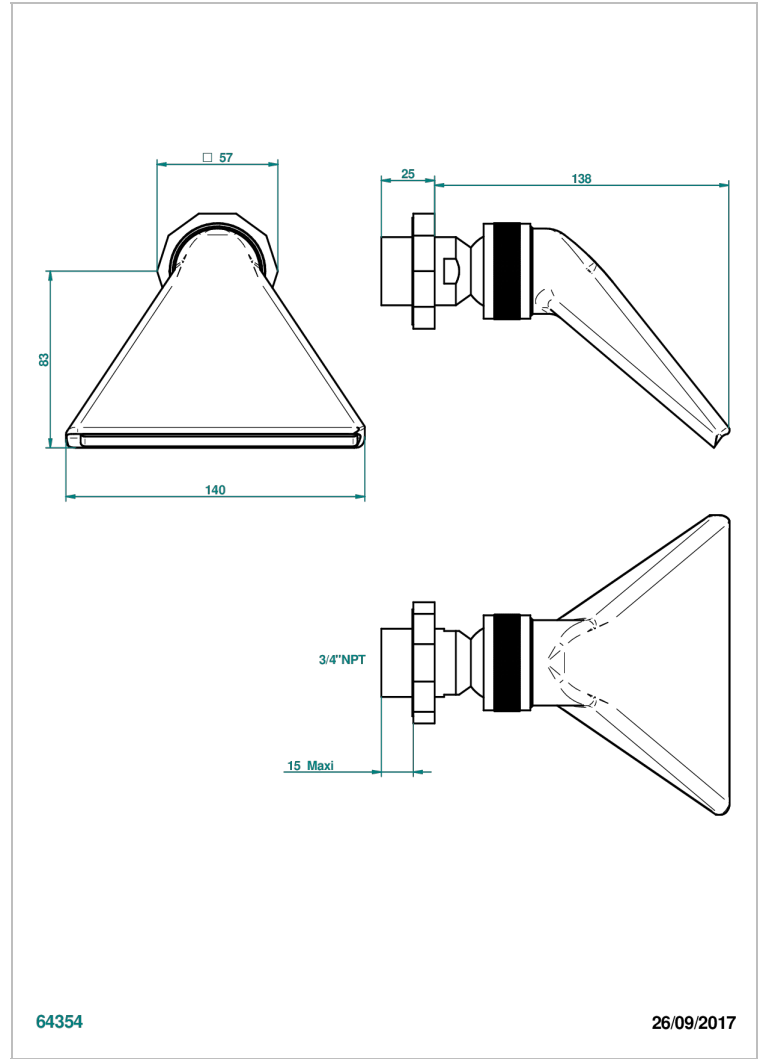

LES ONDES

G8A-3640/US

Douche sportive 3/4"- standard américain

THG[®]
PARIS

CARACTÉRISTIQUES

- Les Ondes
- Douche sportive 3/4"- standard américain

FINITIONS DISPONIBLES

Bronze clair - D01
Chromé - A02
Chromé / doré - G02
Chromé mat - C02
Doré brillant - F01
Doré mat - F07