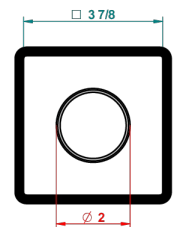

64321

26/09/2017

EIGENSCHAFTEN

- Anoa
- Garnitur für Unterputz-3-Wege ref.48M2- oder -4-Wege ref.49M3

ÄHNLICHE PRODUKTE

- Ref. G00-48M2SOA Wandmontierter 3-Wege-Umlenker mit Keramikkartusche für verdeckten Einbau- 1 Eingang 3/4" und 2 Ausgänge 1/2" ohne Anschlag, ohne Verkleidung
- Ref. G00-48M2SPSA Wandmontierter 3-Wege-Umlenker mit Keramikkartusche für verdeckten Einbau, 1 Eingang 3/4" und 2 Ausgänge 1/2" mit Anschlagposition, ohne Verkleidung
- Ref. G00-49M3SPSA Wandmontierter 4-Wege-Umlenker mit Keramikkartusche für verdeckten Einbau- 1 Eingang 3/4" und 3 Ausgänge 1/2" mit Anschlagposition, ohne Verkleidung