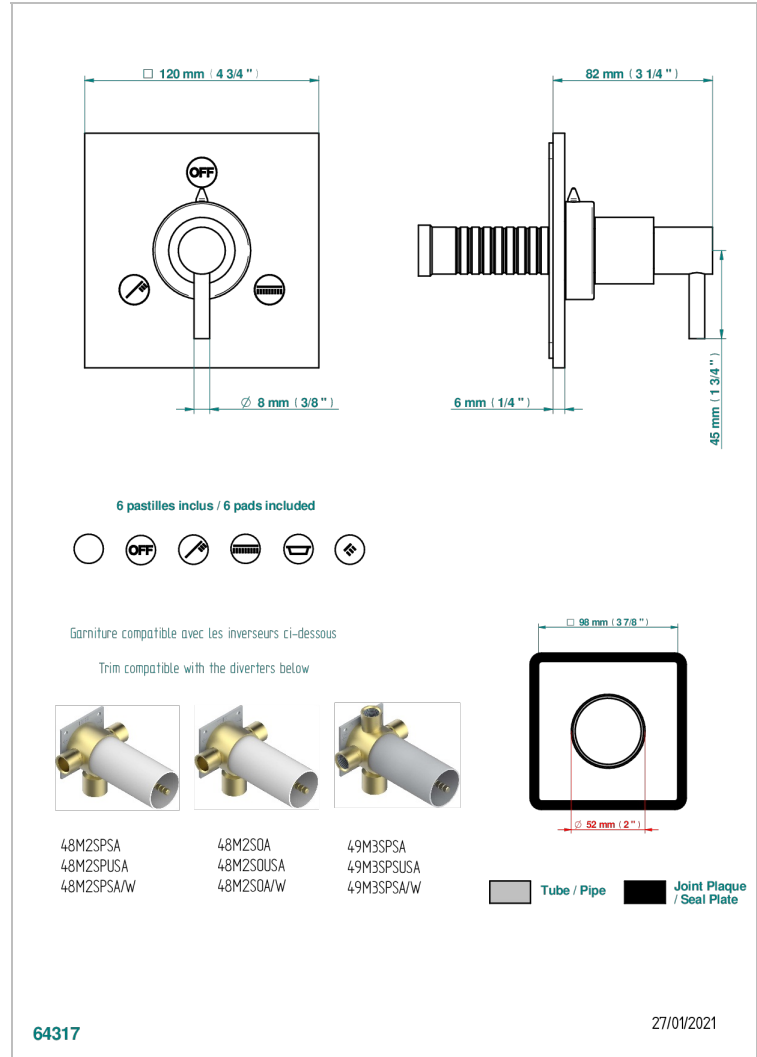

NANO CON MANETAS

G5B-48M2SB

Trim for wall mounted diverter, 2 ways - ref. 48M2 and 3 ways - ref. 49M3

CARACTERÍSTICAS

- Nano con manetas
- Trim for wall mounted diverter, 2 ways - ref. 48M2 and 3 ways - ref. 49M3

PRODUCTOS RELACIONADOS

- Ref. G00-48M2SOUSA Corps d'inverseur 3 voies mural à encastrer (1 arrivée 3/4" NPT - 2 sorties 1/2" NPT- pas de fonction arrêt) avec cartouche céramique - sans garniture - Standard US
- Ref. G00-48M2SPSUSA Wall mounted 3-way diverter with ceramic cartridge for concealed installation- 1 inlet 3/4" and 2 outlets 1/2" with positive top, no shared ports - no trim
- Ref. G00-49M3SPSUSA Coprs d' inverseur 4 voies mural à encastrer (1 arrivée 3/4" - 3 sorties 1/2" avec position Stop) avec cartouche céramique - sans garniture - standard US