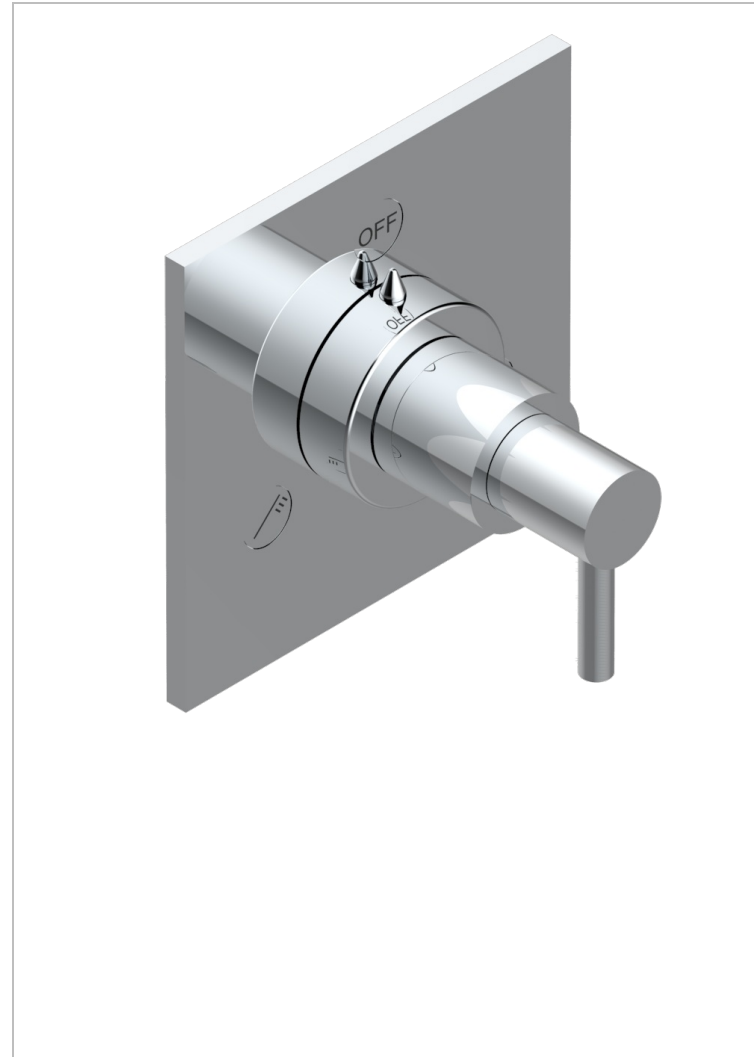

NANO CON MANETAS

G5B-48M2SB

Trim for wall mounted diverter, 2 ways - ref. 48M2 and 3 ways - ref. 49M3

CARACTERÍSTICAS

- Nano con manetas
- Trim for wall mounted diverter, 2 ways - ref. 48M2 and 3 ways - ref. 49M3

PRODUCTOS RELACIONADOS

- Ref. G00-48M2SOUSA Corps d'inverseur 3 voies mural à encastrer (1 arrivée 3/4" NPT - 2 sorties 1/2" NPT- pas de fonction arrêt) avec cartouche céramique - sans garniture - Standard US
- Ref. G00-48M2SPSUSA Wall mounted 3-way diverter with ceramic cartridge for concealed installation- 1 inlet 3/4" and 2 outlets 1/2" with positive top, no shared ports - no trim
- Ref. G00-49M3SPSUSA Coprs d' inverseur 4 voies mural à encastrer (1 arrivée 3/4" - 3 sorties 1/2" avec position Stop) avec cartouche céramique - sans garniture - standard US

ACABADOS DISPONIBLES

Cerámica negra mate - D30
Cromo - A02
Cromo / dorado - G02
Cromo mate - C02
Dorado - F01
Dorado mate - F07

Dorado pálido - F30
Dorado pálido mate (sin barniz) - F31
Níquel - B01
Níquel mate - C01
Níquel viejo - H28