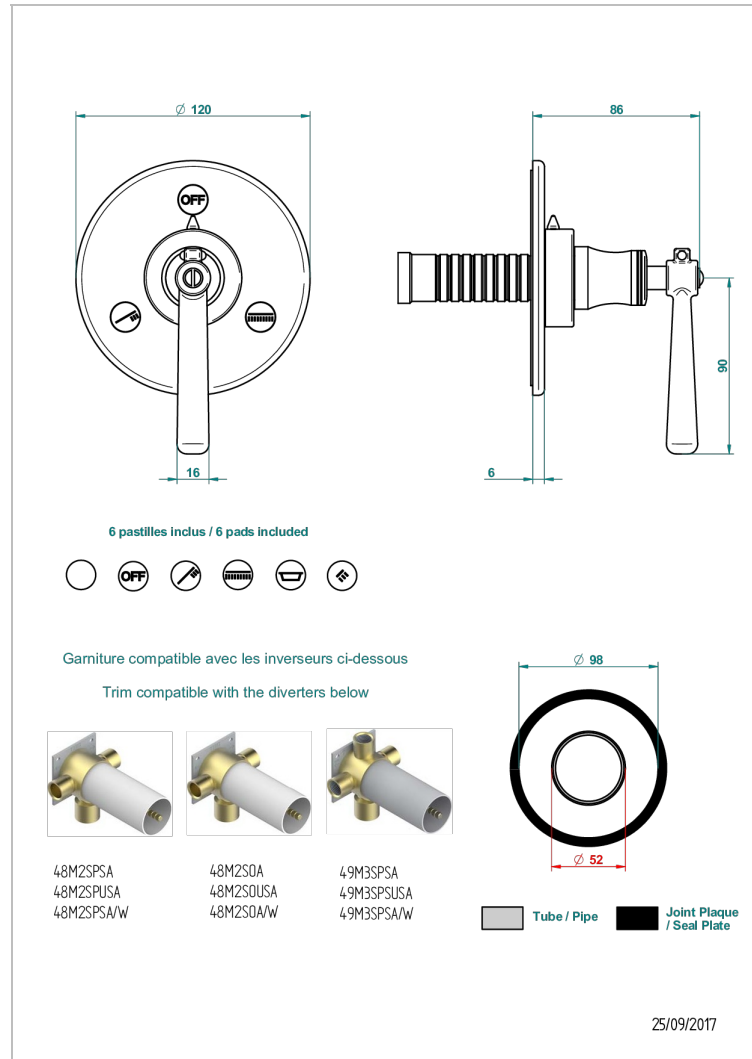

BEAUBOURG CON MANETAS

G7B-48M2SB

Trim for wall mounted diverter, 2 ways - ref. 48M2 and 3 ways - ref. 49M3

CARACTERÍSTICAS

- Beaubourg con manetas
- Trim for wall mounted diverter, 2 ways - ref. 48M2 and 3 ways - ref. 49M3

PRODUCTOS RELACIONADOS

- Ref. G00-48M2SOUSA Corps d'inverseur 3 voies mural à encastrer (1 arrivée 3/4" NPT - 2 sorties 1/2" NPT- pas de fonction arrêt) avec cartouche céramique - sans garniture - Standard US
- Ref. G00-48M2SPSUSA Wall mounted 3-way diverter with ceramic cartridge for concealed installation- 1 inlet 3/4" and 2 outlets 1/2" with positive top, no shared ports - no trim
- Ref. G00-49M3SPSUSA Coprs d' inverseur 4 voies mural à encastrer (1 arrivée 3/4" - 3 sorties 1/2" avec position Stop) avec cartouche céramique - sans garniture - standard US