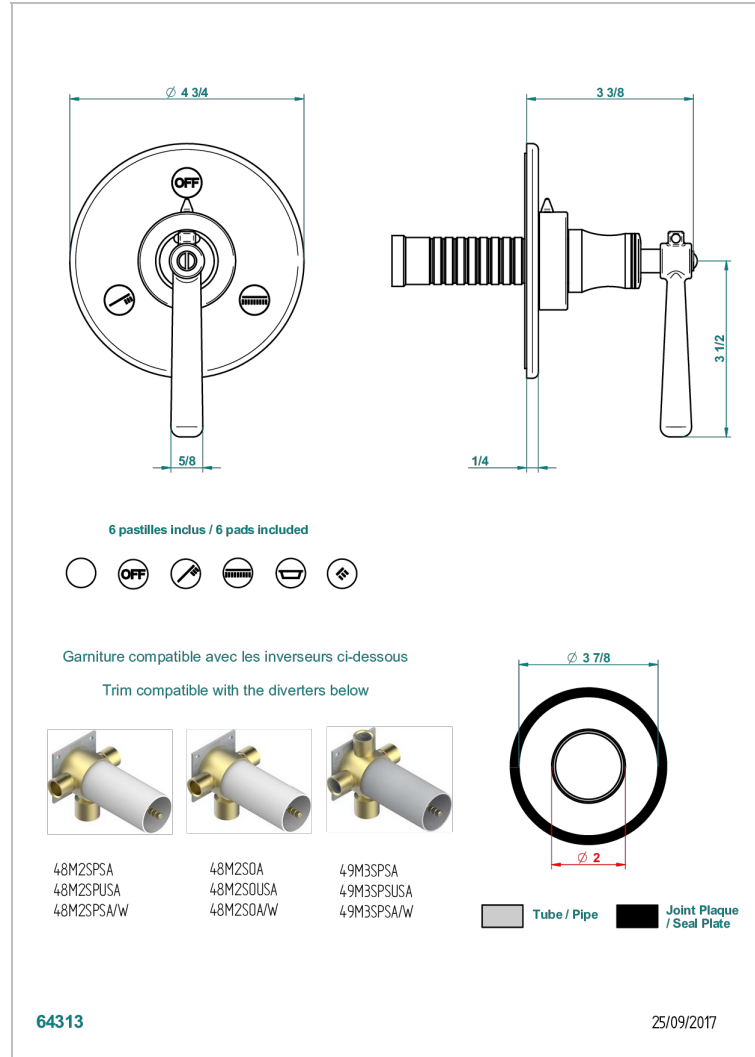

BEAUBOURG CON MANETAS

G7B-48M2SB

Trim for wall mounted diverter, 2 ways - ref. 48M2 and 3 ways - ref. 49M3

CARACTERÍSTICAS

- Beaubourg con manetas
- Trim for wall mounted diverter, 2 ways - ref. 48M2 and 3 ways - ref. 49M3

PRODUCTOS RELACIONADOS

- Ref. G00-48M2SOUSA Corps d'inverseur 3 voies mural à encastrer (1 arrivée 3/4" NPT - 2 sorties 1/2" NPT- pas de fonction arrêt) avec cartouche céramique - sans garniture - Standard US
- Ref. G00-48M2SPSUSA Wall mounted 3-way diverter with ceramic cartridge for concealed installation- 1 inlet 3/4" and 2 outlets 1/2" with positive top, no shared ports - no trim
- Ref. G00-49M3SPSUSA Coprs d' inverseur 4 voies mural à encastrer (1 arrivée 3/4" - 3 sorties 1/2" avec position Stop) avec cartouche céramique - sans garniture - standard US