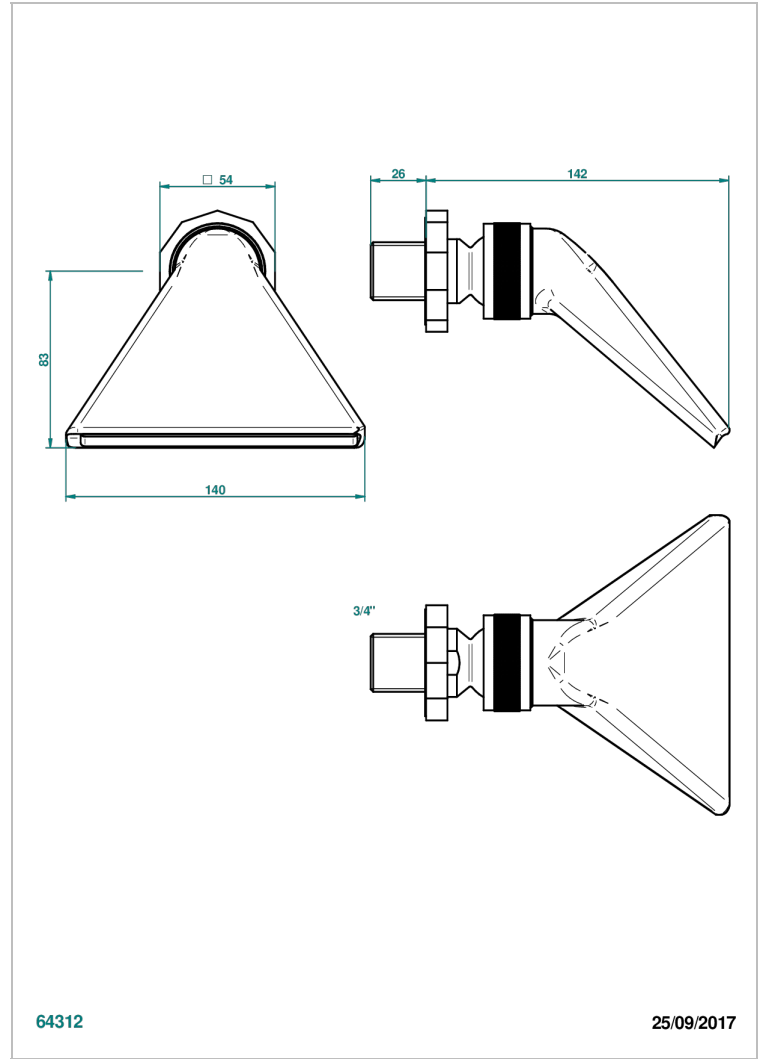

LES ONDES A MANETTES

G8B-3640

Douche sportive 3/4"

THG[®]
PARIS

64312

25/09/2017

CARACTÉRISTIQUES

- Les Ondes à manettes
- Douche sportive 3/4"