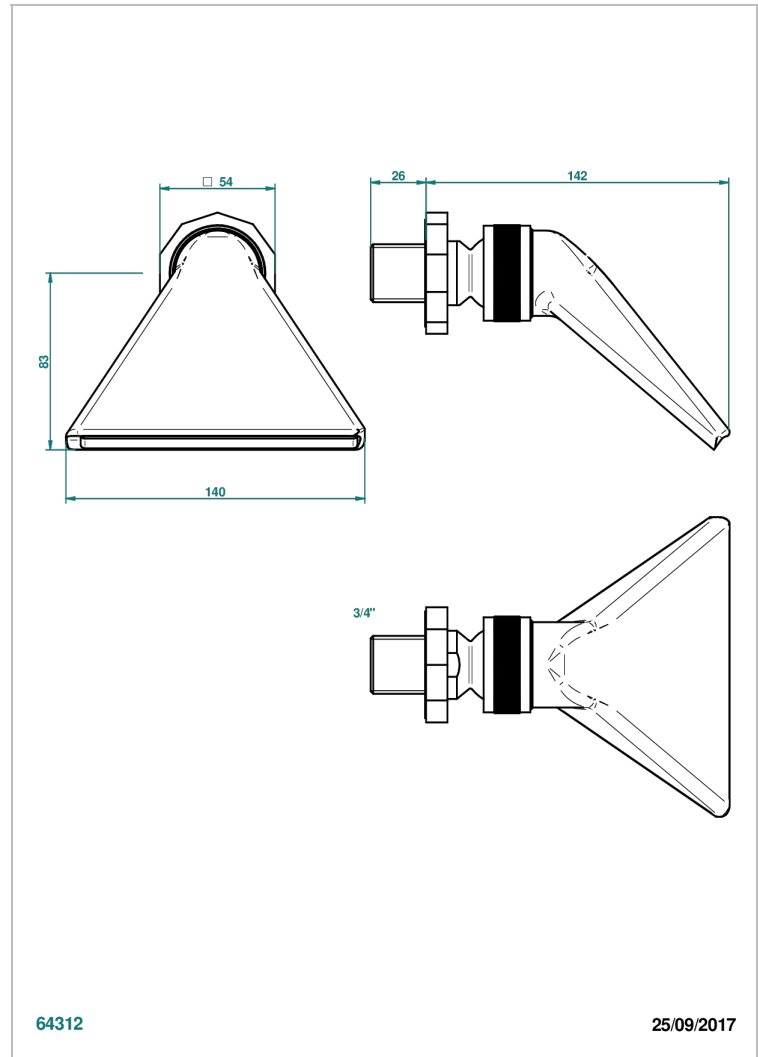

LES ONDES WITH LEVER

G8B-3640

Regadera 3/4" deportiva

THG[®]
PARIS

CARACTERÍSTICAS

- Les Ondes with lever
- Regadera 3/4" deportiva

ACABADOS DISPONIBLES

Bronce claro - D01
Cerámica negra mate - D30
Cobre viejo mate - H07
Cromo - A02
Cromo / dorado - G02
Cromo mate - C02