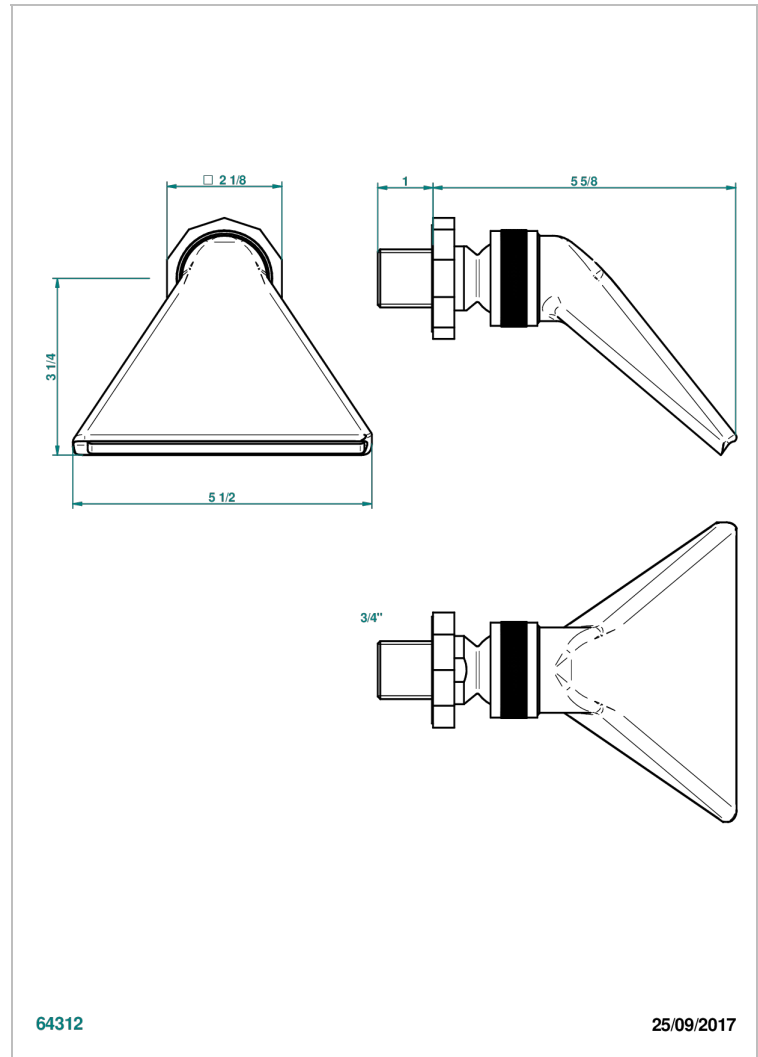

LES ONDES A MANETTES

G8B-3640

Douche sportive 3/4"

THG[®]
PARIS

64312

25/09/2017

CARACTÉRISTIQUES

- Les Ondes à manettes
- Douche sportive 3/4"