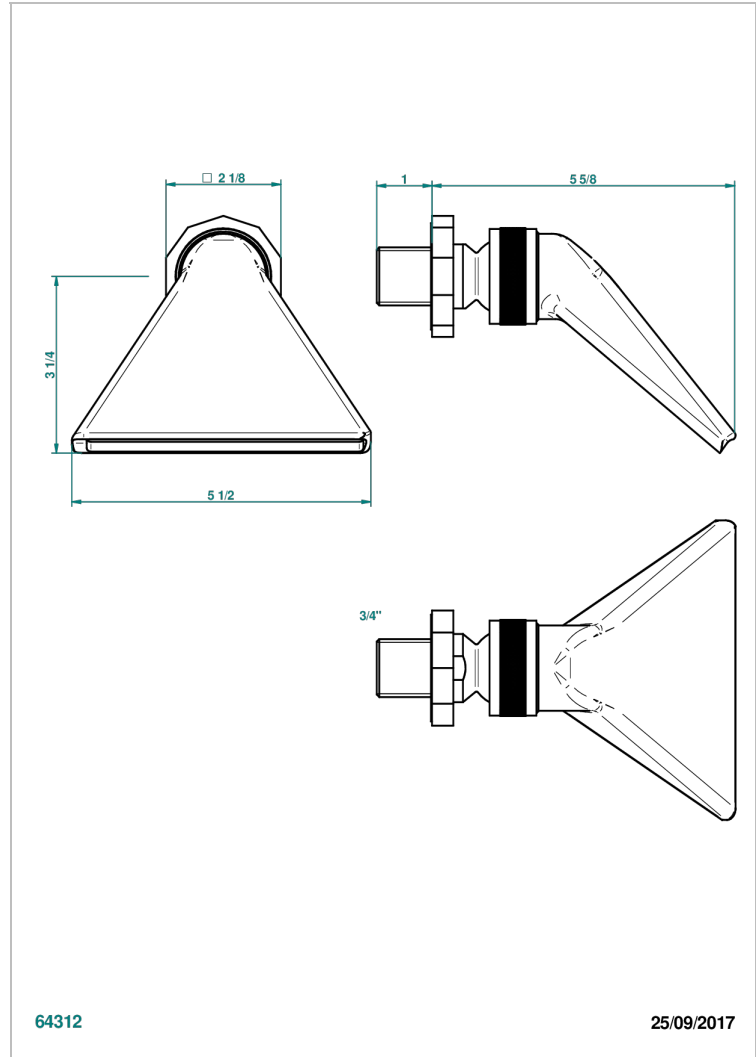

LES ONDES WITH LEVER

G8B-3640

Regadera 3/4" deportiva

THG[®]
PARIS

64312

25/09/2017

CARACTERÍSTICAS

- Les Ondes with lever
- Regadera 3/4" deportiva