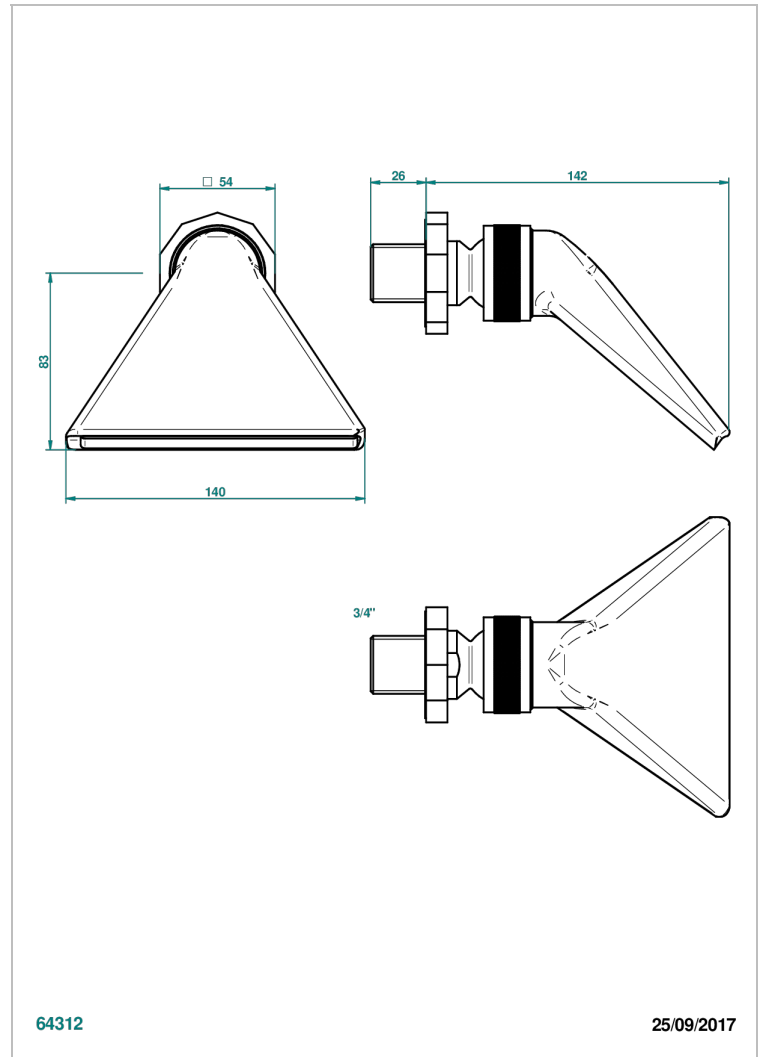

# LES ONDES WITH LEVER

G8B-3640

Regadera 3/4" deportiva

THG<sup>®</sup>  
PARIS

## CARACTERÍSTICAS

- Les Ondes with lever
- Regadera 3/4" deportiva