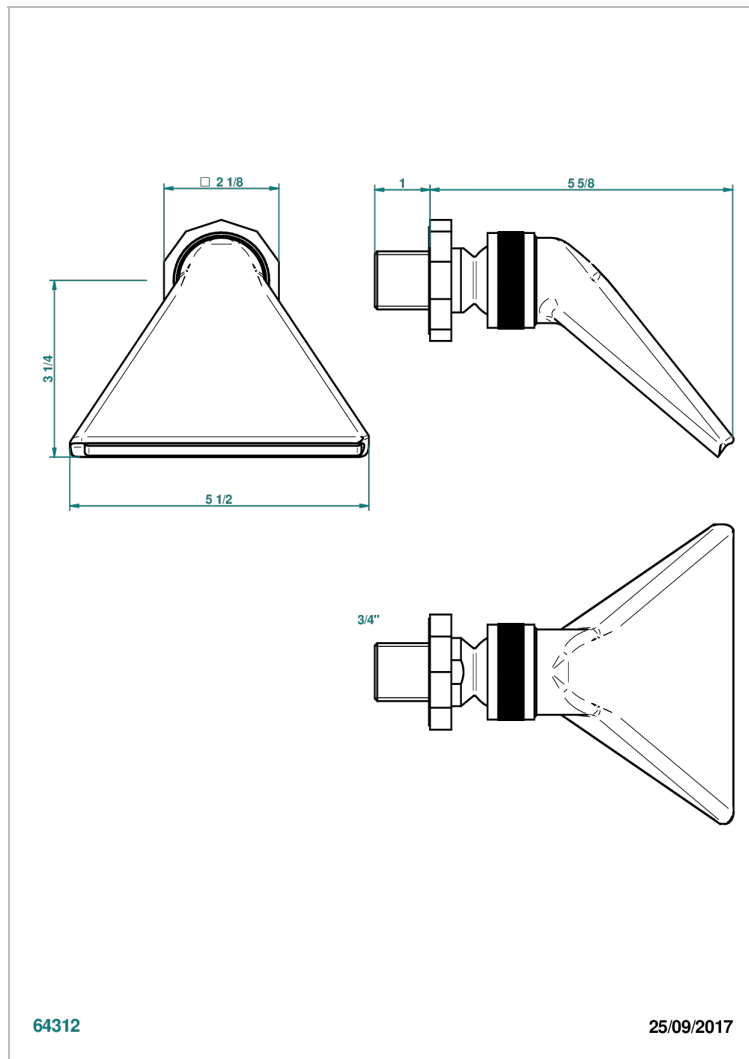

# LES ONDES WITH LEVER

G8B-3640

Regadera 3/4" deportiva

THG<sup>®</sup>  
PARIS

64312

25/09/2017

## CARACTERÍSTICAS

- Les Ondes with lever
- Regadera 3/4" deportiva