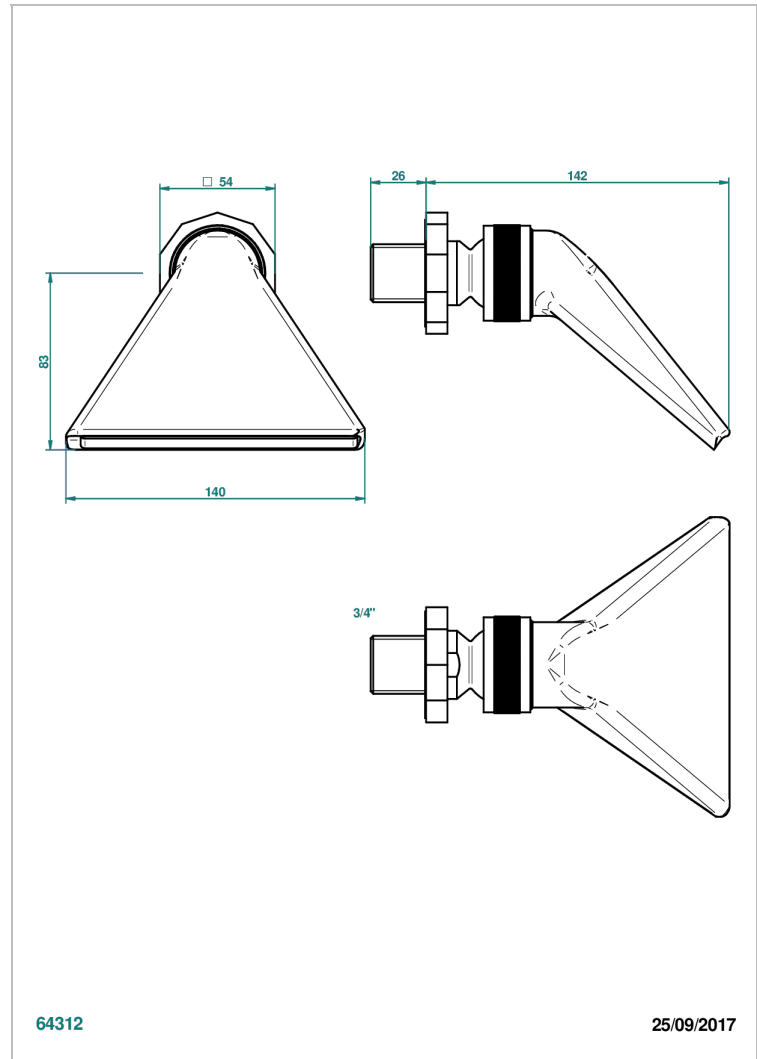

LES ONDES

G8A-3640

Douche sportive 3/4"

THG[®]
PARIS

CARACTÉRISTIQUES

- Les Ondes
- Douche sportive 3/4"

FINITIONS DISPONIBLES

Bronze clair - D01
Chromé - A02
Chromé / doré - G02
Chromé mat - C02
Doré brillant - F01
Doré mat - F07